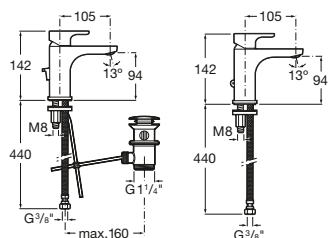

L20

Sencillamente actual.

¿Cuáles son tus necesidades? ¿Una grifería empotrada? ¿Para la ducha?
La colección **L20** está formada por una gama básica que se adapta a todas las necesidades y funcionalidades de tu cuarto de baño.

Grifería para lavabo

Los modelos para el lavabo incorporan un sistema exclusivo de ahorro de agua. Puedes elegir si quieres que tu grifería incorpore desagüe automático o no. Además cuenta con enlaces de alimentación flexibles.

Grifería lavabo con desagüe automático.
Ref. 5A3009C00

Grifería lavabo con soporte cadenilla.
Ref. 5A3109C00

Grifería para bidé

Los modelos para el bidé incorporan un sistema exclusivo de ahorro de agua. Puedes elegir si quieres que tu grifería incorpore desagüe automático o no. Además cuenta con enlaces de alimentación flexibles.

Grifería bidé con desagüe automático.
Ref. 5A6009C00

Grifería bidé con soporte cadenilla.
Ref. 5A6109C00

Grifería para baño-ducha

Existen diferentes posibilidades para tu bañera; grifería exterior o empotrada.

Grifería exterior para baño-ducha con salida de agua a bañera y a ducha teléfono, con inversor automático con retención, ducha teléfono, flexible 1,70 m y soporte articulado.

Ref. 5A0109C00

Grifería empotrada para baño-ducha con salida de agua a bañera y a ducha teléfono, con inversor automático.

Ref. 5A0609C00