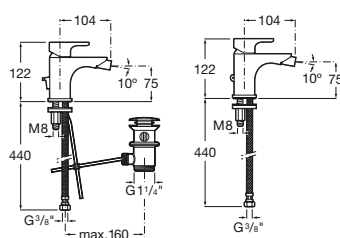

Grifería para bidé

Los modelos para el bidé incorporan un sistema exclusivo de ahorro de agua. Puedes elegir si quieres que tu grifería incorpore desagüe automático o no. Además cuenta con enlaces de alimentación flexibles.

Grifería bidé con desagüe automático.
Ref. 5A6009C00

Grifería bidé con soporte cadenilla.
Ref. 5A6109C00