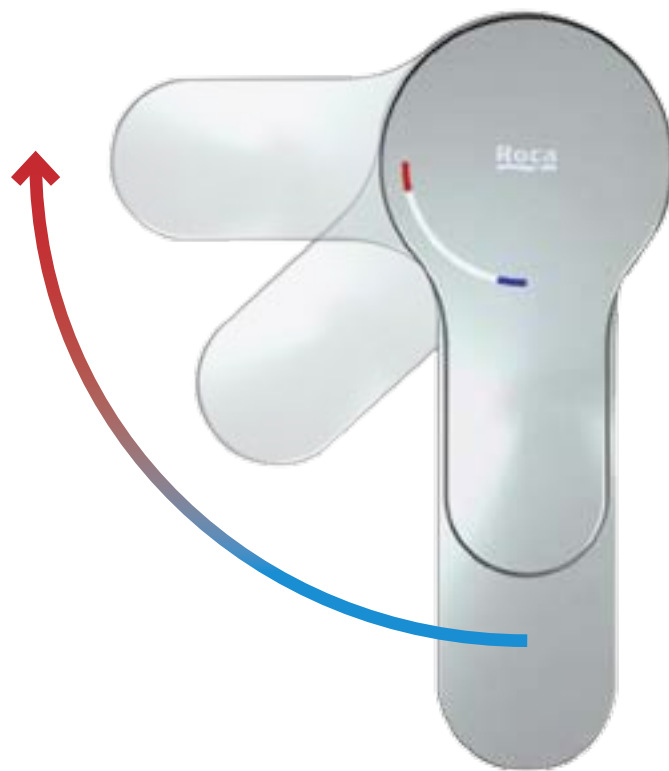

La nueva Colección de Grifería Roca **L20** dispone del innovador sistema de apertura frontal en agua fría, para los modelos de lavabo y bidé.

Es tan sencilla de usar gracias a su intuitivo interfaz: la apertura de la manecilla hacia la derecha está restringida, por lo que siempre abres frontalmente y en agua fría, si giras la manecilla hacia la izquierda se obtiene gradualmente agua caliente.

Además de ahorrar agua se ahorra energía, ya que se evita que la caldera se encienda cuando no es necesario.