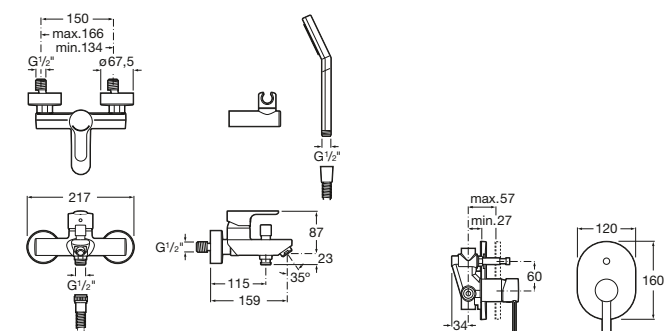

Grifería para baño-ducha

Existen diferentes posibilidades para tu bañera; grifería exterior o empotrada.

Grifería exterior para baño-ducha con salida de agua a bañera y a ducha teléfono, con inversor automático con retención, ducha teléfono, flexible 1,70 m y soporte articulado.

Ref. 5A0109C00

Grifería empotrada para baño-ducha con salida de agua a bañera y a ducha teléfono, con inversor automático.

Ref. 5A0609C00