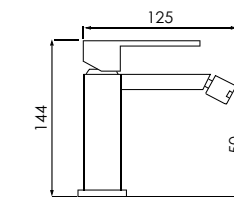

Acabado cromo
Cartucho 35 mm

PVP: 44,00 €