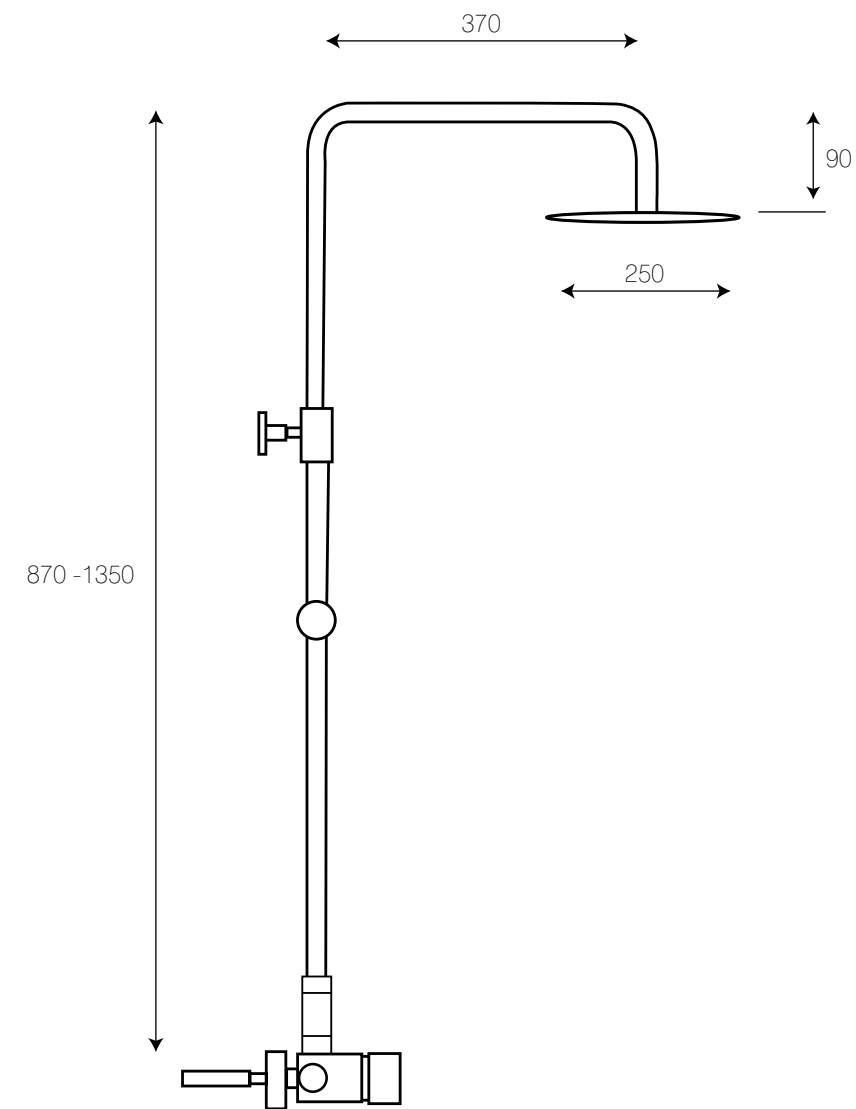

Ref. 122034
Monomando.
Barra extensible de latón (de 870 a 1350 mm)
Rociador antical acero de 250 mm Ø
Flexo reforzado 1,5 - 2,0 m
Ducha modelo 140

PVP: 175,00 €

Ydra