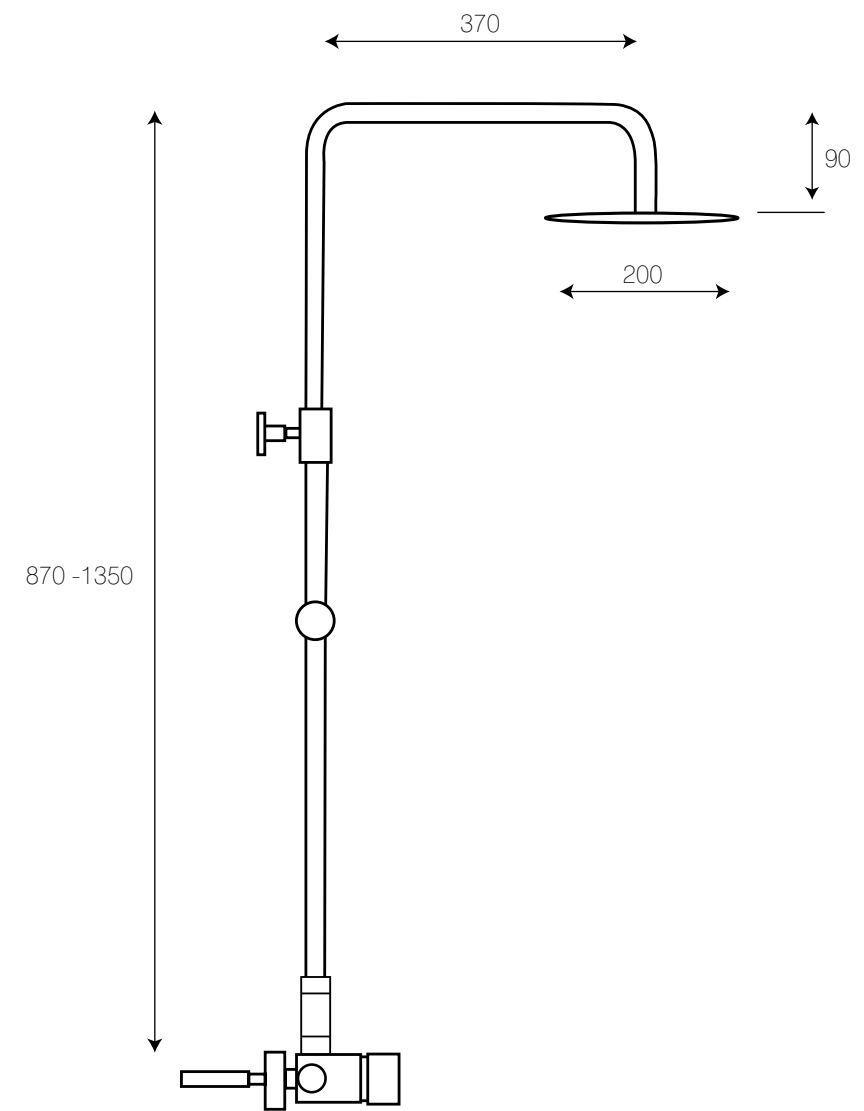

PVP: 148,00 €

**Zurich** redondo

Ref. 122015  
Bimando  
Barra extensible de latón (de 870 a 1350 mm.)  
Rociador acero de 200 mm.  
Flexo y teléfono  
Acabado cromo

PVP: 290,00 €