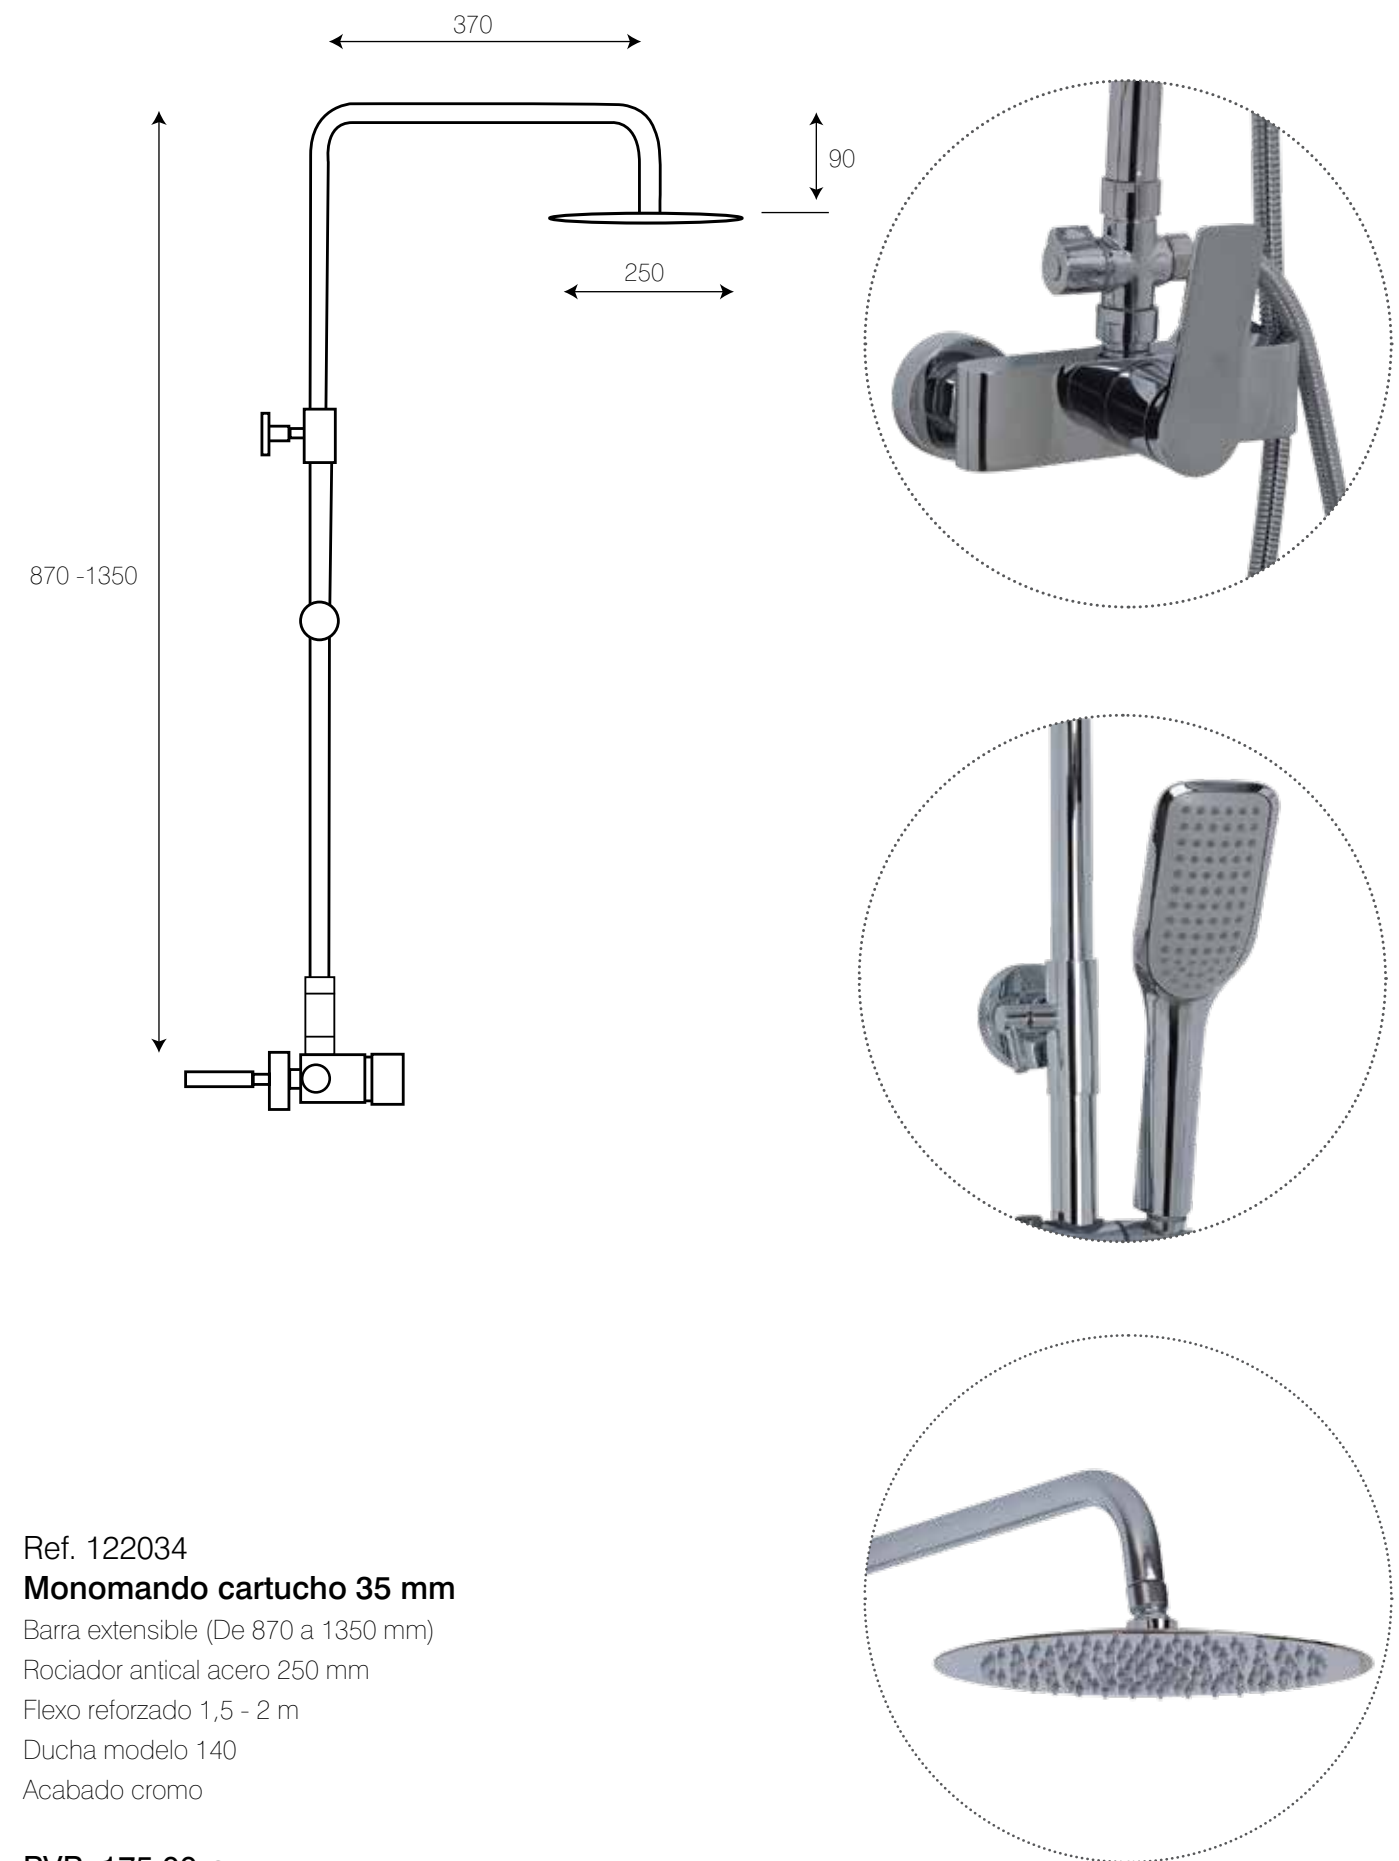

Incluido el kit de ducha. Flexo, mango de ducha y soporte.

Ref. 122034  
**Monomando cartucho 35 mm**  
Barra extensible (De 870 a 1350 mm)  
Rociador antical acero 250 mm  
Flexo reforzado 1,5 - 2 m  
Ducha modelo 140  
Acabado cromo