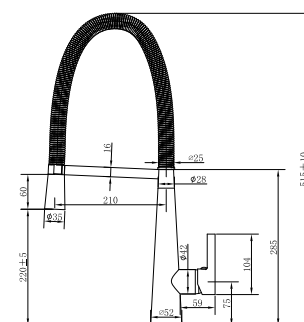

Ref. 121016
Monomando fregadero OKI
Sink mixer
Acabado cromo
Cartucho 35 mm
Apertura en frío

PVP: 110,00 €