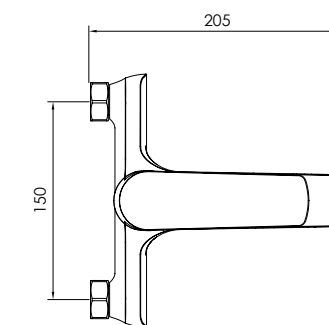

Ref. 121423
Monomando baño ducha
Bathtub mixer
Acabado cromo
Cartucho 25 mm

Ref. 121424
Monomando ducha
Shower mixer
Acabado cromo
Cartucho 25 mm

PVP: 86,00 €

Incluido el kit de ducha. Flexo, mango de ducha y soporte.