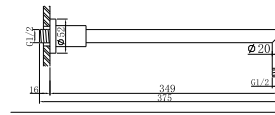

## brazos de ducha

Ref. 123208  
Brazo de ducha 1/2  
PVP: 31,00 €

Ref. 123230  
Brazo de ducha 1/2  
PVP: 33,00 €

Ref. 123207  
Brazo de ducha  
PVP: 24,00 €

Ref. 123221  
Brazo de ducha 1/2x30  
PVP: 15,00 €