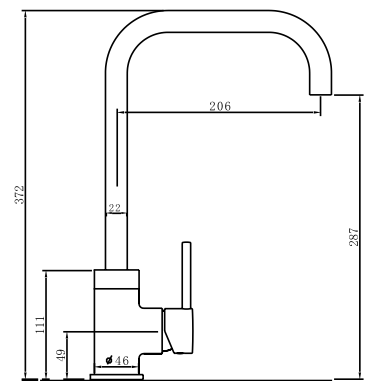

Acabado cromo
Cartucho 35 mm
Apertura en frío

PVP: 78,00 €

Acabado blanco mate
Cartucho 35 mm
Apertura en frío

PVP: 87,00 €

Acabado negro mate
Cartucho 35 mm
Apertura en frío

PVP: 87,00 €

Ref. 121019I
Monomando fregadero ELBA
Sink mixer

Acabado inox
Cartucho 35 mm
Apertura en frío

PVP: 91,00 €