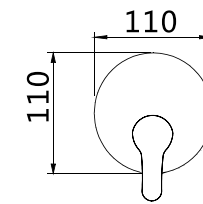

PVP: 67,00 €