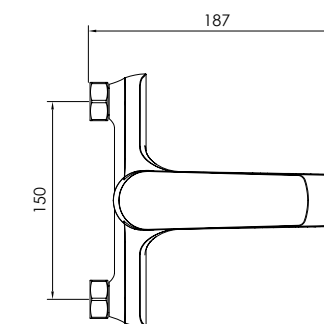

Acabado cromo
Cartucho 35 mm

PVP: 78,00 €

Ref. 121214
Monomando ducha
Shower mixer