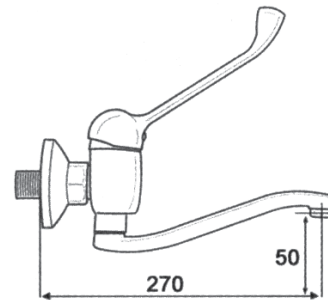

Ref. 121703
Monomando fregadero mural
Palanca gerontológica
Sink mixer
Acabado cromo
Cartucho 40 mm

PVP: 80,00 €