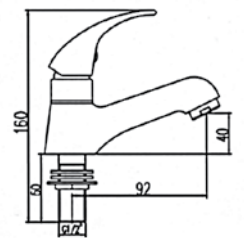

Ref. 121501M
Monomando lavabo
Basin mixer
1 agua
Acabado cromo
Cartucho 25 mm

PVP: 23,50 €