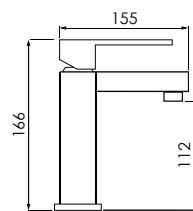

Ref. 121806
Monomando lavabo alto
Basin mixer
Acabado cromo
Cartucho 35 mm

PVP: 90,00 €