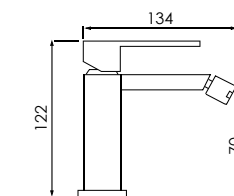

**PVP: 160,00 €**

Ref. 121811NG  
**Monomando lavabo**  
*Basin mixer*  
 Acabado negro mate

PVP: 63,00 €

Ref. 121812NG  
**Monomando bidé**  
*Bidet mixer*  
 Acabado negro mate

PVP: 63,00 €

Ref. 122035NG  
 Monomando  
 Barra extensible de latón (de 870 a 1350 mm)  
 Rociador antical acero de 200 mm  
 Flexo y teléfono de 5 posiciones  
 Acabado negro mate  
 Cartucho 35 mm