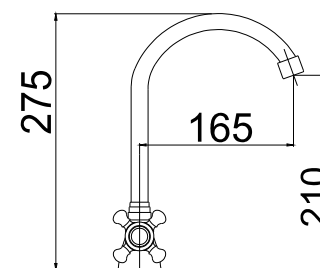

Ref. 121405
Monobloc fregadero
Mono sink mixer
Acabado cromo
Montura cerámica 1/4 v

PVP: 61,00 €

Ref. 121407
Batería fregadero
Wall sink mixer
Acabado cromo
Montura cerámica 1/4 v

PVP: 95,00 €