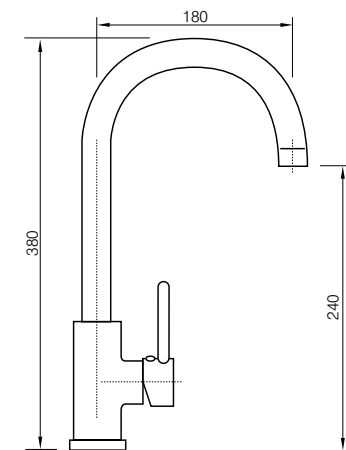

PVP: 81,00 €