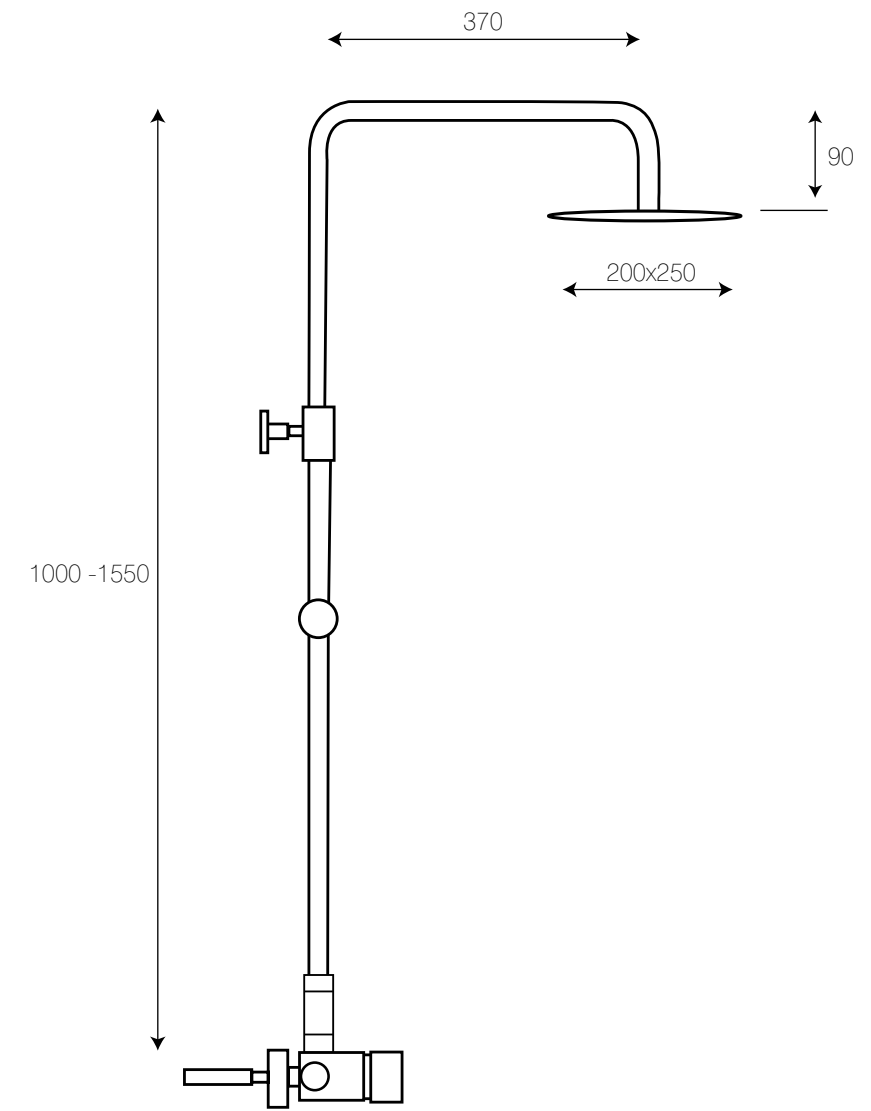

Ref. 122033

Monomando

Barra extensible (de 1000 a 1550 mm)

Rociador acero de 200x250 mm

Flexo reforzado de 1,5-2,0 m

Ducha de 3 posiciones modelo 300

Acabado cromo

PVP: 260,00 €

Cooper