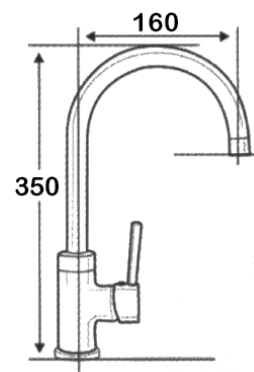

Ref. 121310
Monomando fregadero extraíble alto
Removable sink mixer
Acabado cromo
Cartucho 40 mm

PVP: 78,00 €