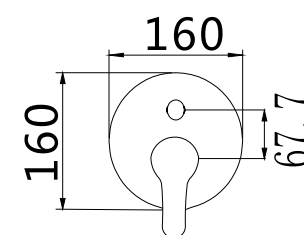

Ref. 121312
Monomando baño empotrado c/ distribuidor
Fixed faucet / wall mixer
Acabado cromo
Cartucho 40 mm

PVP: 99,00 €