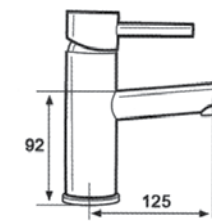

Ref. 121102
Monomando bidé
Bidet Mixer
Acabado cromo
Cartucho 35 mm

PVP: 60,00 €