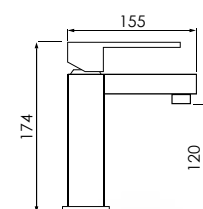

Serie
Ku

Ref. 121001
Monomando lavabo
Basin mixer
Acabado cromo
Cartucho 35 mm

PVP: 74,00 €