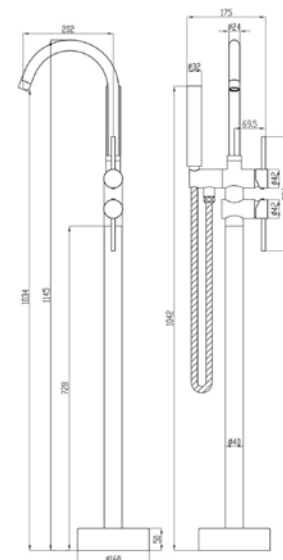

## Grifería de pie para bañera

Monomando

Flexo cromado

Ducha 1 función

Acabado cromo

Cartucho 35 mm

**PVP: 375,00 €**