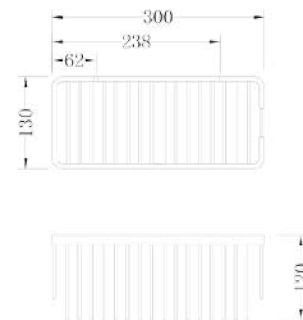

Ref. 123707
Jabonera recta de rincón
Altura: 16 cm
Latón
Cromo brillo

PVP: 45,00 €