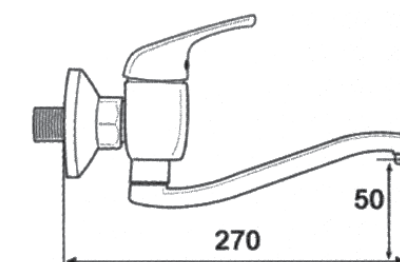

Ref. 121309
Monomando fregadero pared
Caño bajo (13x17)
Wall Sink mixer
Acabado cromo
Cartucho 40 mm

PVP: 63,00 €