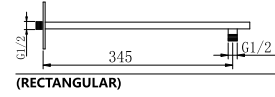

brazos de ducha

Ref. 123208
Brazo de ducha 1/2
PVP: 31,00 €