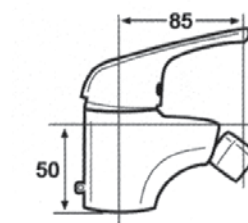

Ref. 121302
Monomando bidé
Bidet mixer
Acabado cromo
Cartucho 40 mm

PVP: 32,00 €