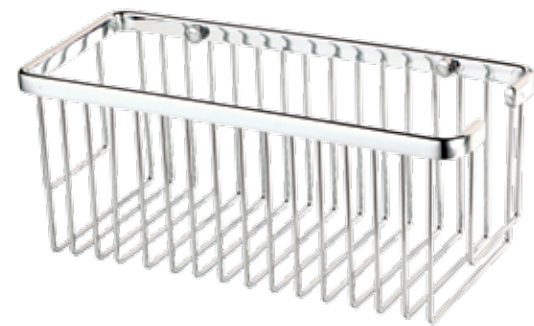

PVP: 40,00 €

Ref. 123703  
**Jabonera de rincón**  
 Altura: 8 cm  
 Acero inox.  
 Cromo brillo

PVP: 29,00 €

Ref. 123705  
**Jabonera doble**  
 Acero inox.  
 Cromo brillo

PVP: 65,00 €

Ref. 123704  
**Jabonera rectangular**  
 Altura: 12 cm  
 Acero inox.  
 Cromo brillo