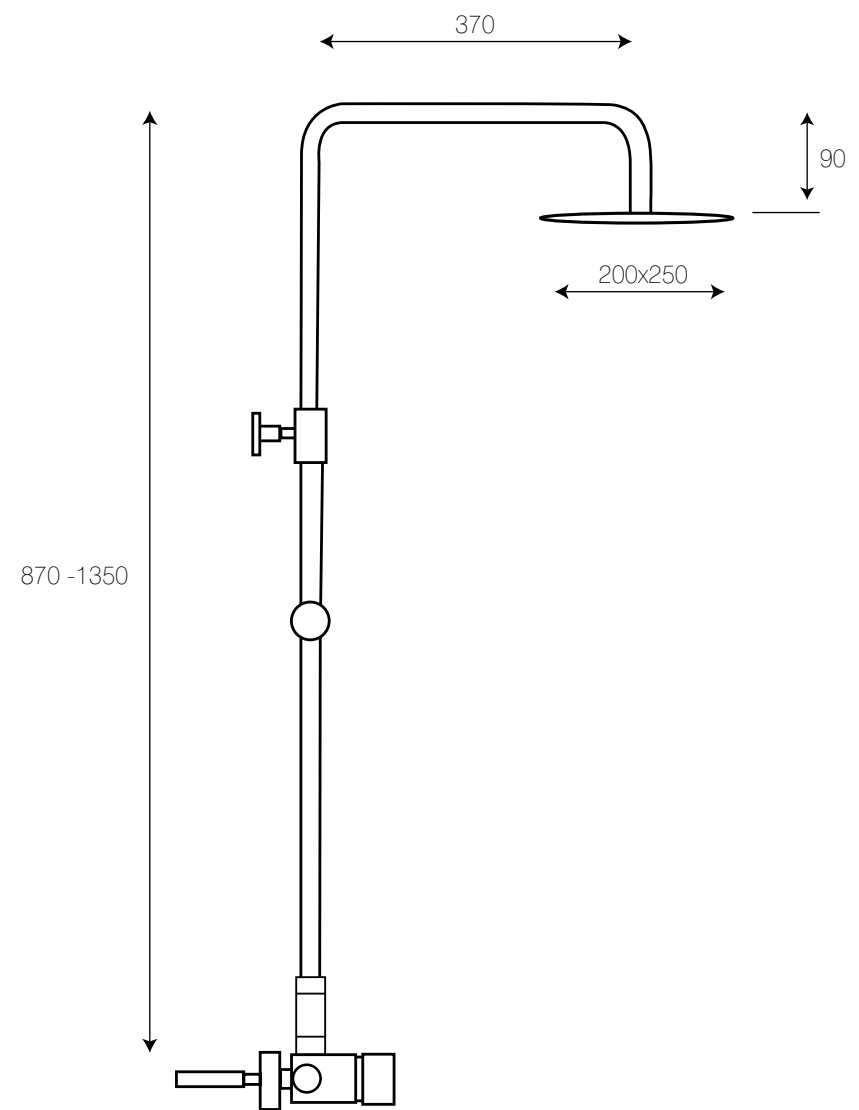

# Jade

Ref. 122027

Monomando con cartucho 35 mm  
Barra extensible (de 870 a 1350 mm)  
Rociador antical acero 200x250 mm  
Flexo reforzado 1,5 - 2,0 m  
Ducha modelo 140  
Acabado cromo

**PVP: 155,00 €**