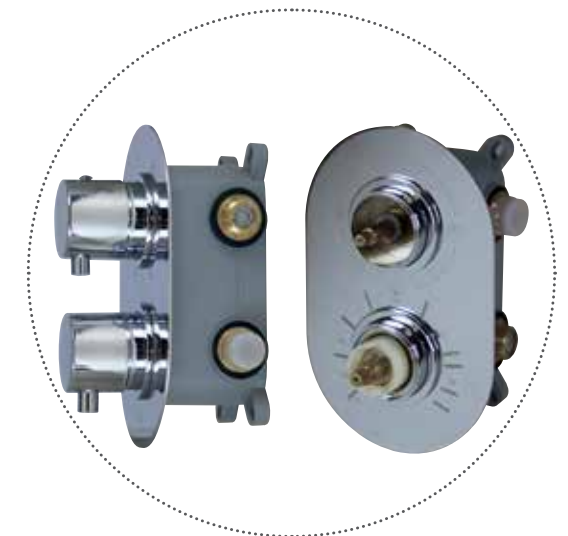

Ref.121612

Grifo termostático empotrado

PVP: 158,00 €