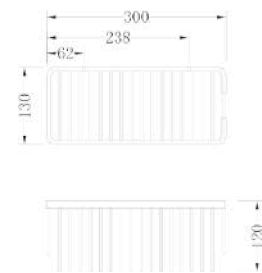

# jaboneras

Ref. 123701  
**Jabonera para grifería**  
 Acero inox.  
 Cromo brillo

PVP: 42,00 €

Ref. 123702  
**Jabonera de rincón**  
 Altura: 14 cm  
 Acero inox.  
 Cromo brillo

PVP: 32,00 €

Ref. 123706  
**Jabonera para barra de ducha**  
 Para diámetro de barra desde 22 a 25 mm  
 Acero inox.  
 Cromo brillo