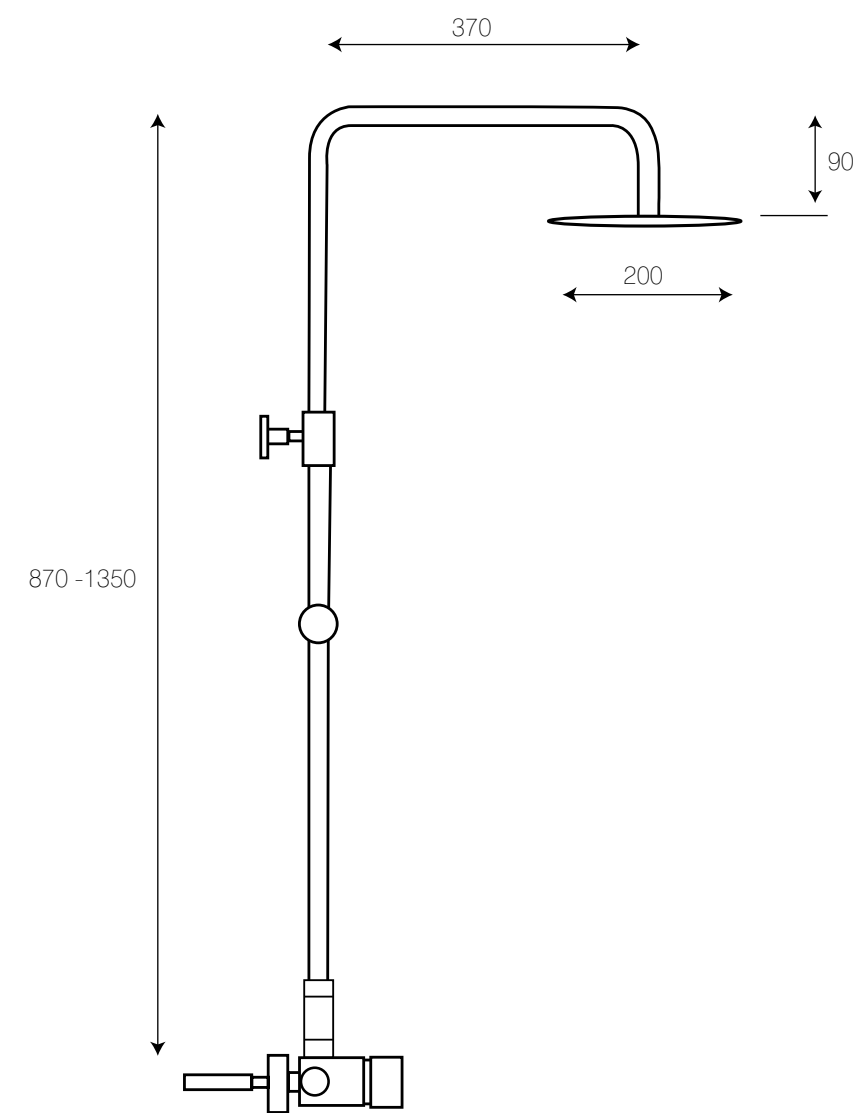

Ref. 122011
Monomando
Barra extensible de latón (de 870 a 1350 mm)
Rociador antical acero de 200 mm
Flexo y teléfono de 3 posiciones
Acabado cromo

PVP: 158,00 €