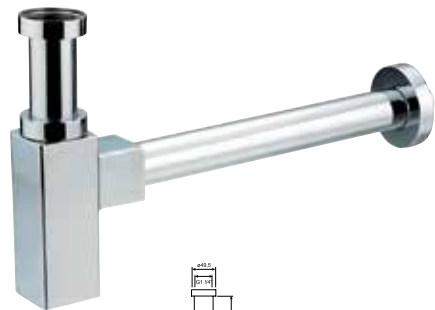

## sifones

Ref. 123501  
**Sifón telescópico de lavabo Cuadrado**  
1"¼ latón. Cromo

PVP: 41,00 €

Ref. 123503  
**Sifón telescópico de lavabo mod. B.**  
1"¼ zamac. Cromo

PVP: 15,70 €

Ref. 123502  
**Sifón telescópico de lavabo Minimalista.**  
1"¼ latón. Cromo