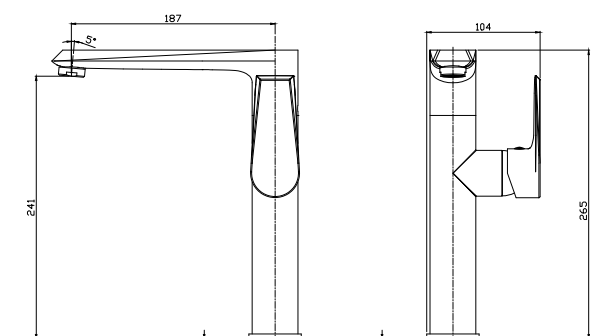

Ref. 121112
Monomando fregadero flexible
Sink mixer
Acabado cromo
Cartucho 35 mm

PVP: 148,00 €

Ref. 121016
Monomando fregadero OKI
Sink mixer
Acabado cromo
Cartucho 35 mm
Apertura en frío

PVP: 110,00 €