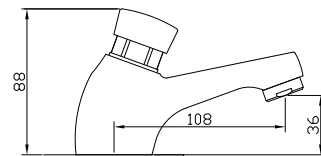

PVP: 37,00 €

Ref. 121715
Ducha temporizado empotrada
Buil-in timer shower mixer
Acabado cromo

PVP: 48,00 €