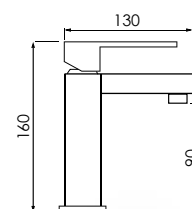

Incluido el kit de ducha. Flexo, mango de ducha y soporte.

Ref. 121911
Monomando lavabo
Basin mixer
Acabado cromo
Cartucho 35 mm

PVP: 37,00 €