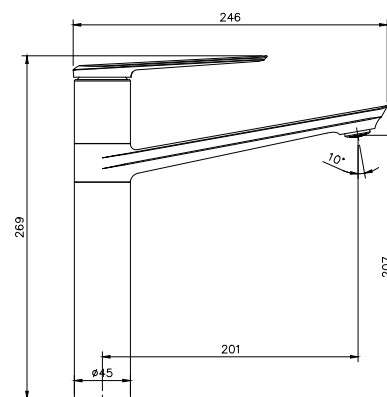

Acabado cromo
Cartucho 35 mm
Apertura en frío

PVP: 72,00 €