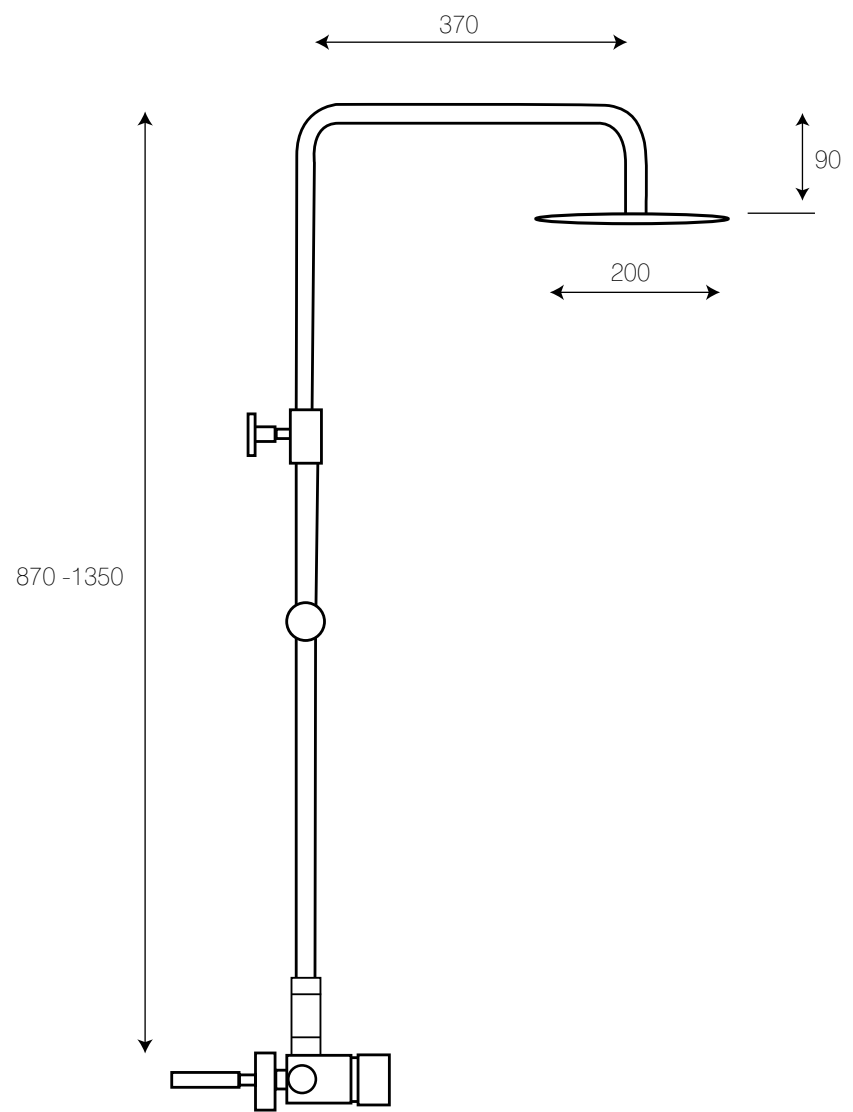

Ref. 122011
Monomando
Barra extensible de latón (de 870 a 1350 mm.)
Rociador antical acero de 200 mm.
Acabado cromo
Cartucho 35 mm

PVP: 158,00 €

Bonn