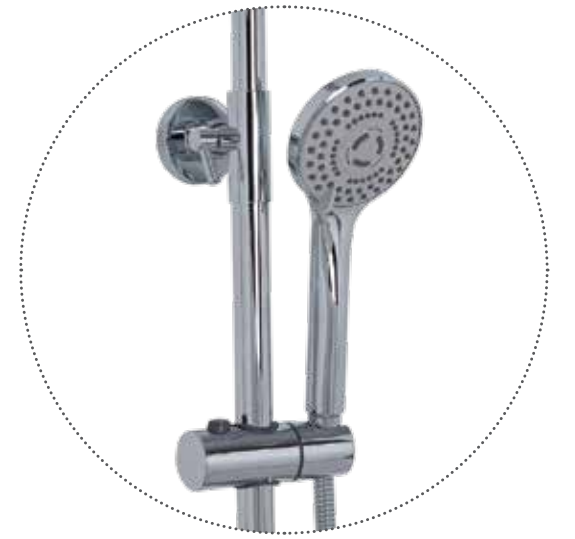

Ref. 122011
Monomando
Barra extensible de latón (de 870 a 1350 mm)
Rociador antical acero de 200 mm
Flexo y teléfono de 3 posiciones
Acabado cromo

PVP: 158,00 €