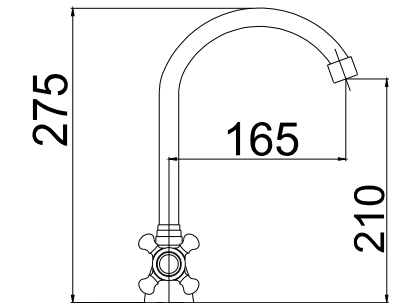

Ref. 121415
Monobloc fregadero
Mono sink mixer
Color: bronce
Montura cerámica 1/4 v

PVP: 79,00 €