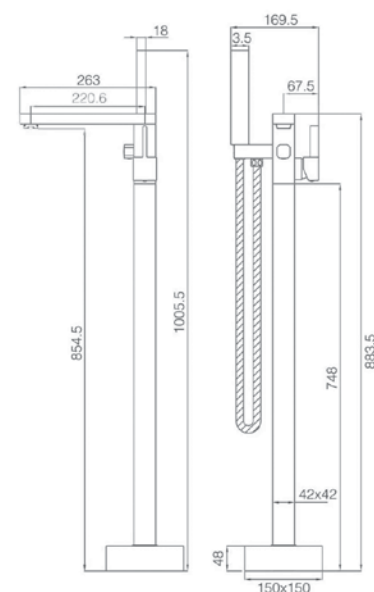

Serie Wei

Ref. 121336
Grifería de pie para bañera

Monomando
Flexo cromado
Ducha 1 función
Acabado cromo
Cartucho 35 mm

PVP: 440,00 €