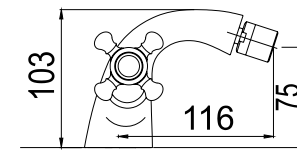

PVP: 90,00 €