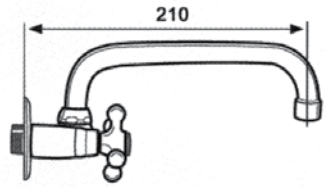

Serie Classic

Ref. 121418
Grifo fregadero giratorio
Wall mounted tap

Color: bronce
Montura cerámica 1/4 v

PVP: 86,00 €