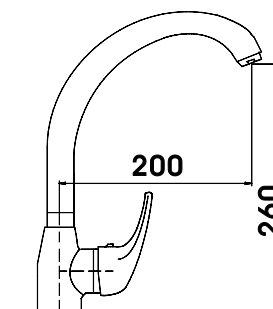

Cisne
Ref. 121123
Monomando fregadero
Sink Mixer
Cromo
Cartucho 40 mm

PVP: 39,00 €

PVP: 70,00 €

Serie
Alfa

PVP: 38,00 €