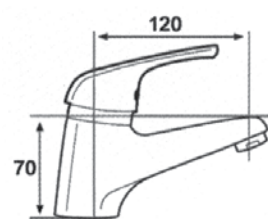

Serie Alfa

Ref. 121301
Monomando lavabo
Basin mixer
Acabado cromo
Cartucho 40 mm

PVP: 32,00 €