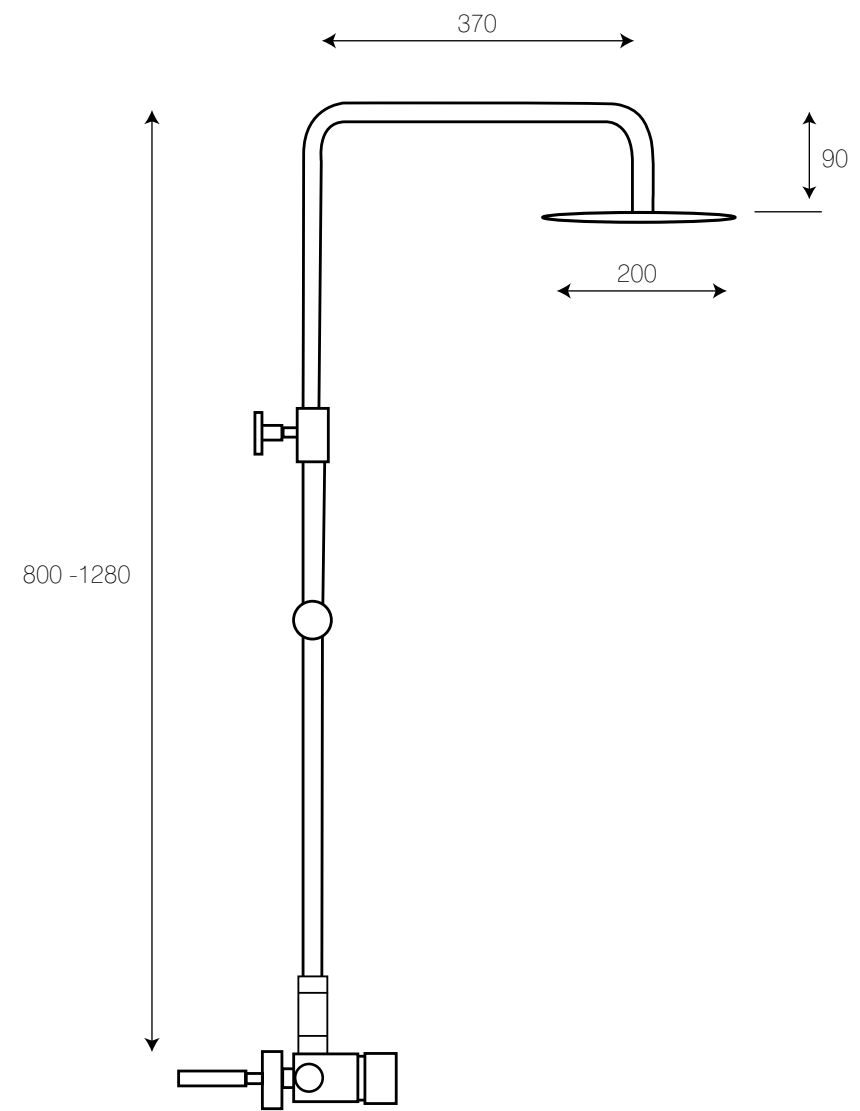

Ref. 122020
Barra extensible de 800 a 1280
Rociador acero 200x200 mm
Flexo y teléfono
Acabado cromo

PVP: 180,00 €