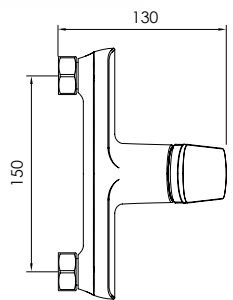

Incluido el kit de ducha. Flexo, mango de ducha y soporte.