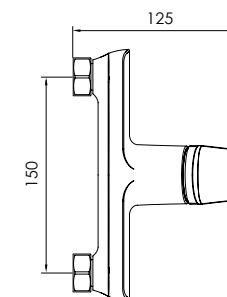

PVP: 52,00 €