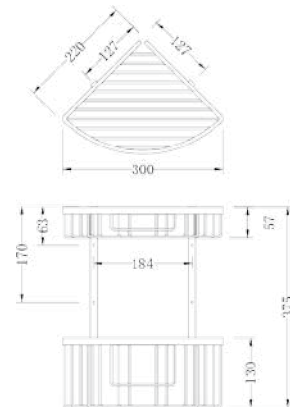

PVP: 40,00 €

Ref. 123703  
**Jabonera de rincón**  
 Altura: 8 cm  
 Acero inox.  
 Cromo brillo

PVP: 29,00 €

Ref. 123705  
**Jabonera doble**  
 Acero inox.  
 Cromo brillo

PVP: 65,00 €

Ref. 123704  
**Jabonera rectangular**  
 Altura: 12 cm  
 Acero inox.  
 Cromo brillo