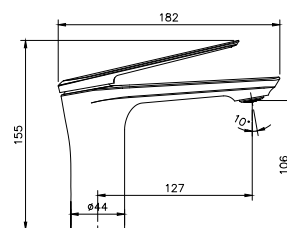

Serie
Kios

Ref. 121321
Monomando lavabo
Basin mixer
Acabado cromo
Cartucho 35 mm

PVP: 68,00 €

Ref. 121323
Monomando baño ducha
Bathtub mixer
Acabado cromo
Cartucho 35 mm

PVP: 110,00 €

Ref. 121324
Monomando ducha
Shower mixer
Acabado cromo
Cartucho 35 mm

PVP: 79,00 €

Ref. 121322
Monomando bidé
Bidet mixer
Acabado cromo
Cartucho 35 mm

PVP: 68,00 €

Incluido el kit de ducha. Flexo, mango de ducha y soporte.