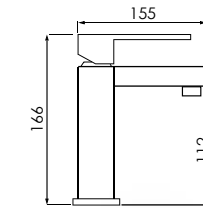

Ref. 121812NG
Monomando bidé
Bidet mixer
Acabado negro mate