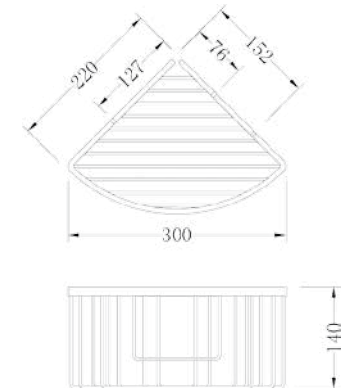

Ref. 123702
Jabonera de rincón
Altura: 14 cm
Acero inox.
Cromo brillo

PVP: 32,00 €

Ref. 123706
Jabonera para barra de ducha
Para diámetro de barra desde 22 a 25 mm
Acero inox.
Cromo brillo

PVP: 40,00 €