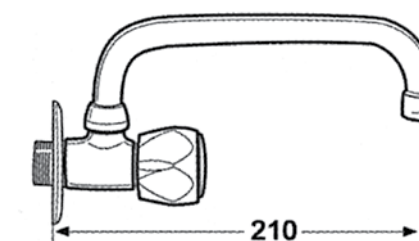

Ref. 121506
Grifo fregadero giratorio
Wall mounted tap
Acabado cromo
Montura cerámica 1/4 v

PVP: 22,50 €