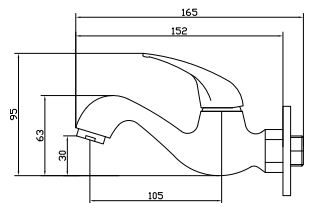

Ref. 121507M
Monomando fregadero pared
Basin mixer
13 cm. 1 agua
Acabado cromo
Cartucho 25 mm

PVP: 22,80 €