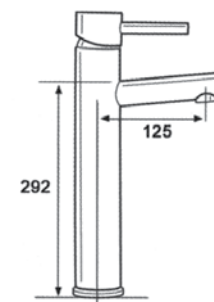

Serie **Bonn**

Ref. 121107
Monomando lavabo alto
Basin Mixer
Acabado cromo
Cartucho 35 mm

PVP: 87,00 €

Ref. 121104
Monomando ducha
Shower mixer
Acabado cromo
Cartucho 35 mm

PVP: 80,00 €