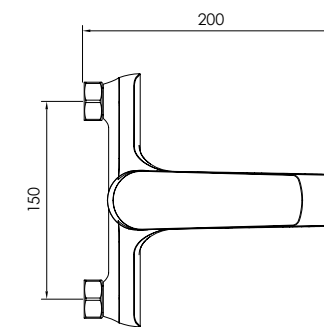

Ref. 121803
Monomando baño ducha
Bathtub mixer
Acabado cromo
Cartucho 35 mm

PVP: 68,00 €