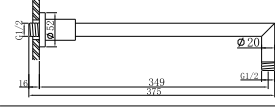

Ref. 123207
Brazo de ducha
PVP: 24,00 €