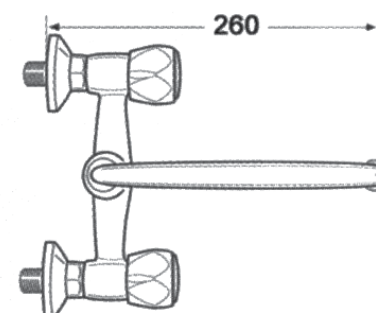

Batería fregadero pared
Wall mounted kitchen mixer

Ref. 121505 (Exc. 90 - 130)
Acabado cromo
Montura cerámica 1/4 v

PVP: 50,00 €

Ref. 121504 (Exc. 130 - 170)
Acabado cromo
Montura cerámica 1/4 v

PVP: 51,00 €