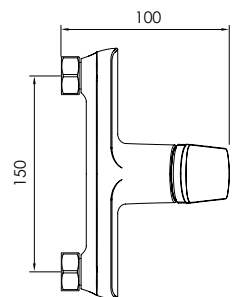

Incluido el kit de ducha. Flexo, mango de ducha y soporte.

Ref. 121424  
**Monomando ducha**  
*Shower mixer*  
 Acabado cromo  
 Cartucho 25 mm

PVP: 65,00 €

Ref. 122032  
Monomando  
Barra extensible (De 890 a 1370 mm)  
Rociador antical acero 250x250 mm  
Flexo y teléfono  
Acabado cromo