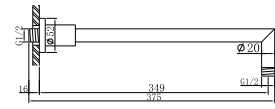

## brazos de ducha

Ref. 123208  
Brazo de ducha 1/2  
PVP: 31,00 €

Ref. 123230  
Brazo de ducha 1/2  
PVP: 33,00 €

Ref. 123207  
Brazo de ducha  
PVP: 24,00 €

Ref. 123221  
Brazo de ducha 1/2x30  
PVP: 15,00 €