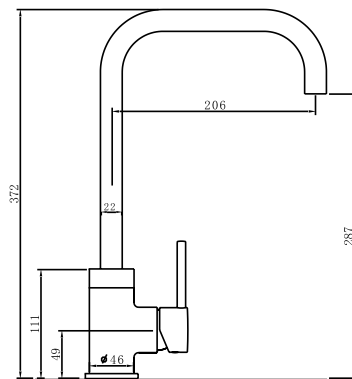

Serie Bonn
Ref. 121117
Monomando fregadero tubo
Sink mixer
Acabado cromo
Cartucho 35 mm

PVP: 59,00 €