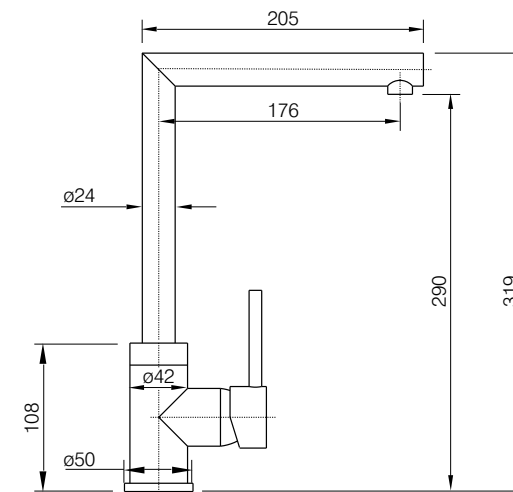

Ref. 121115
Monomando fregadero recto
Cartucho 35 mm
Aireador M22 mm
Acabado cromo
Cartucho 35 mm

PVP: 70,00 €