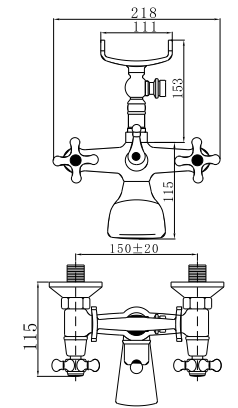

Ref. 121414
Monobloc ducha
Shower mixer
Color: bronce
Montura cerámica 1/4 v