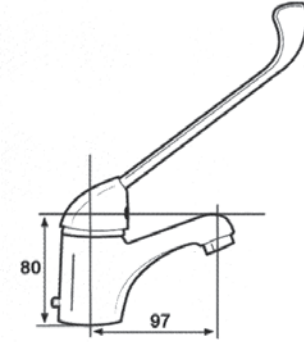

grifería medical

Ref. 121701
Monomando lavabo
Palanca gerontológica
Basin mixer
Acabado cromo
Cartucho 40 mm

PVP: 49,00 €