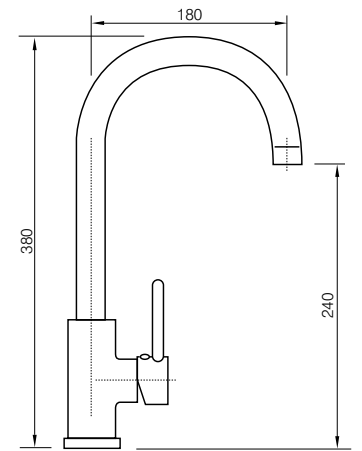

Ref. 121020B
Monomando fregadero QALA
Sink mixer
Acabado blanco mate
Cartucho 35 mm
Apertura en frío

PVP: 87,00 €