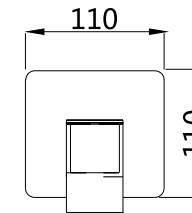

1 vía
Acabado cromo
Cartucho 35 mm

PVP: 79,00 €

Ref. 121009
Monomando lavabo empotrado