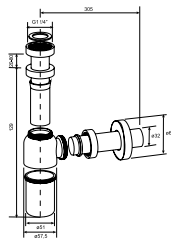

## sifones

Ref. 123501  
**Sifón telescópico de lavabo Cuadrado**  
1"¼ latón. Cromo

PVP: 41,00 €

Ref. 123503  
**Sifón telescópico de lavabo mod. B.**  
1"¼ zamac. Cromo

PVP: 15,70 €

Ref. 123502  
**Sifón telescópico de lavabo Minimalista.**  
1"¼ latón. Cromo