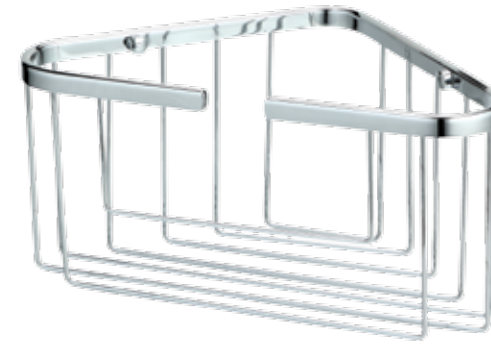

# jaboneras

Ref. 123701  
**Jabonera para grifería**  
 Acero inox.  
 Cromo brillo

PVP: 42,00 €

Ref. 123702  
**Jabonera de rincón**  
 Altura: 14 cm  
 Acero inox.  
 Cromo brillo

PVP: 32,00 €

Ref. 123706  
**Jabonera para barra de ducha**  
 Para diámetro de barra desde 22 a 25 mm  
 Acero inox.  
 Cromo brillo