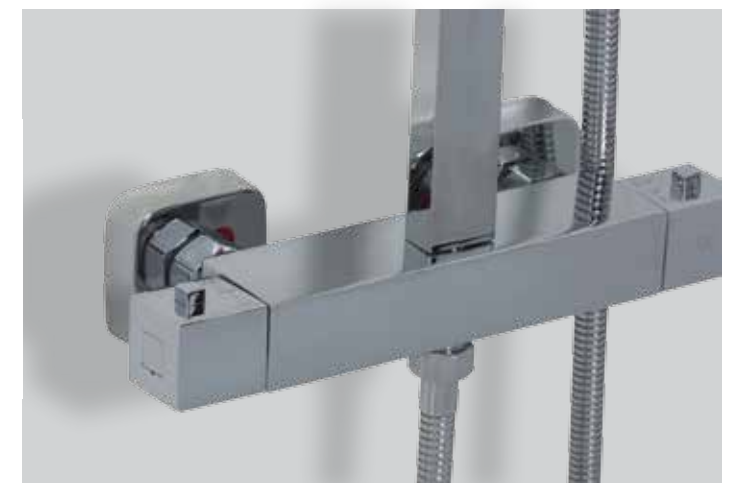

Ref. 122004
Termostático
Barra extensible de latón (de 870 a 1280 mm.)
Rociador antical acero de 200 x 250 mm
Flexo y teléfono
Acabado cromo
Volantes metálicos

PVP: 270,00 €

Ártico