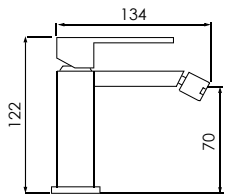

PVP: 83,00 €