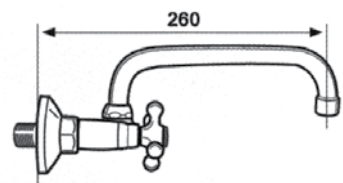

Ref. 121417
Bateria fregadero
Wall sink mixer

Color: bronce
Montura cerámica 1/4 v

PVP: 110,00 €

Ref. 121416
Monobloc fregadero
Mono sink mixer
Color: bronce
Montura cerámica 1/4 v

PVP: 115,00 €