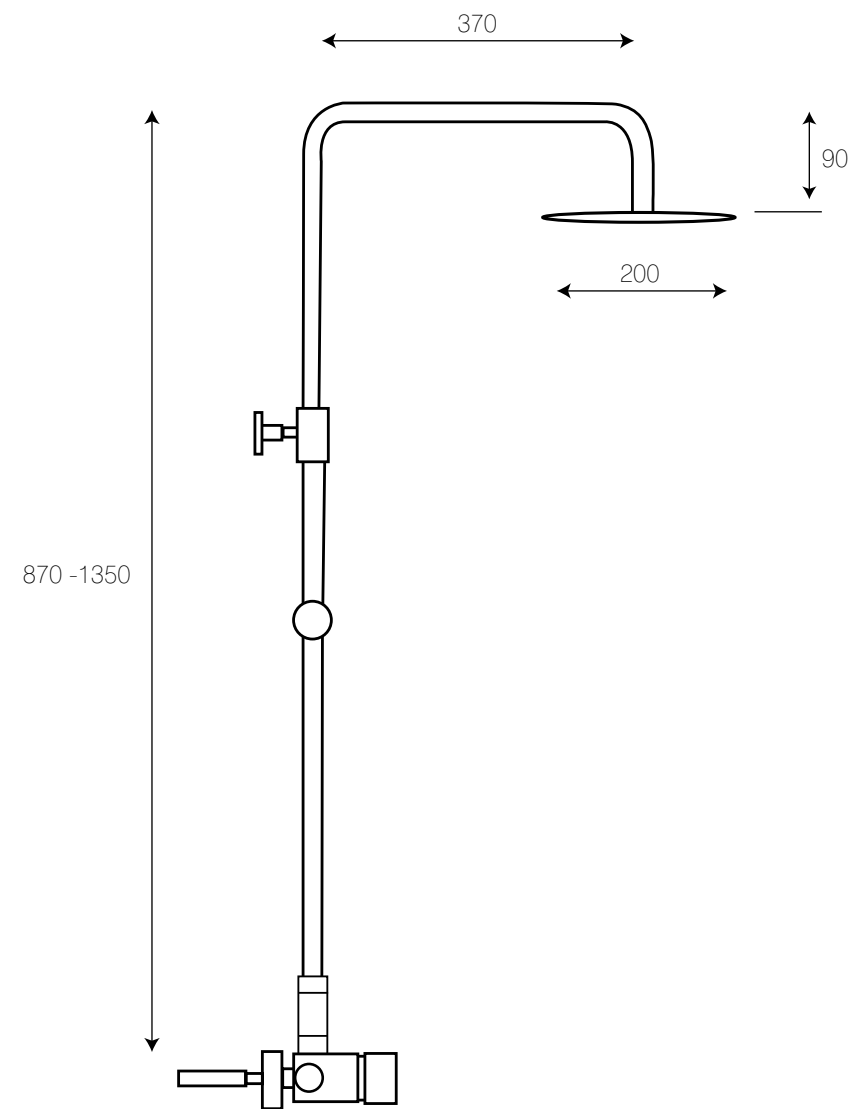

Ref. 122001
Monomando
Barra extensible de latón (de 870 a 1350 mm)
Rociador antical acero de 200 mm
Flexo y teléfono de 3 posiciones
Acabado cromo
Cartucho 35 mm

PVP: 165,00 €