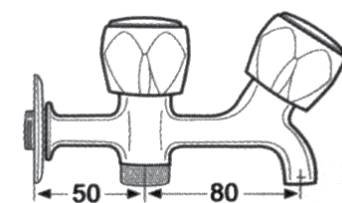

Ref. 121510
Grifo lavavajillas
Mixer for washing machine
Acabado cromo
1/2x3x4x3/4
Montura cerámica 1/4 v

PVP: 22,00 €