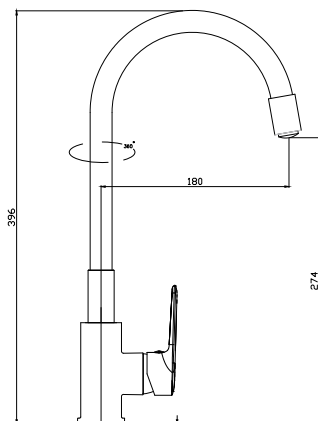

Ref. 121018
Monomando fregadero CORVO B
Sink mixer
Acabado blanco-cromo
Cartucho 35 mm
PVP: 60,00 €