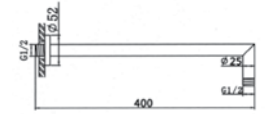

Ref. 123230
Brazo de ducha 1/2
PVP: 33,00 €