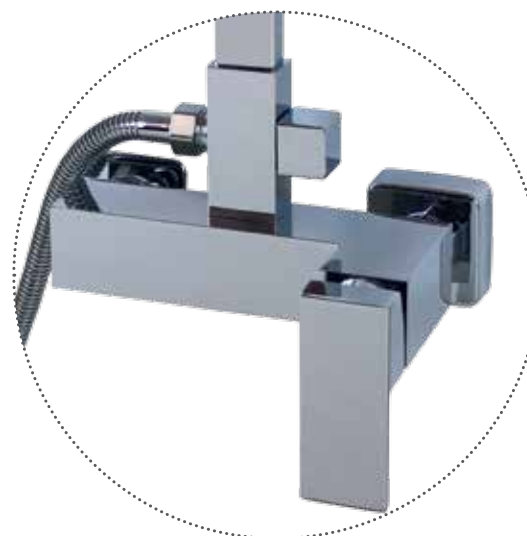

2 vías  
 Acabado cromo  
 Cartucho 35 mm

PVP: 105,00 €

Ref. 122013  
Monomando  
Barra extensible (De 890 a 1370 mm)  
Rociador antical acero 200x200 mm  
Flexo y teléfono  
Acabado cromo  
Cartucho 35 mm