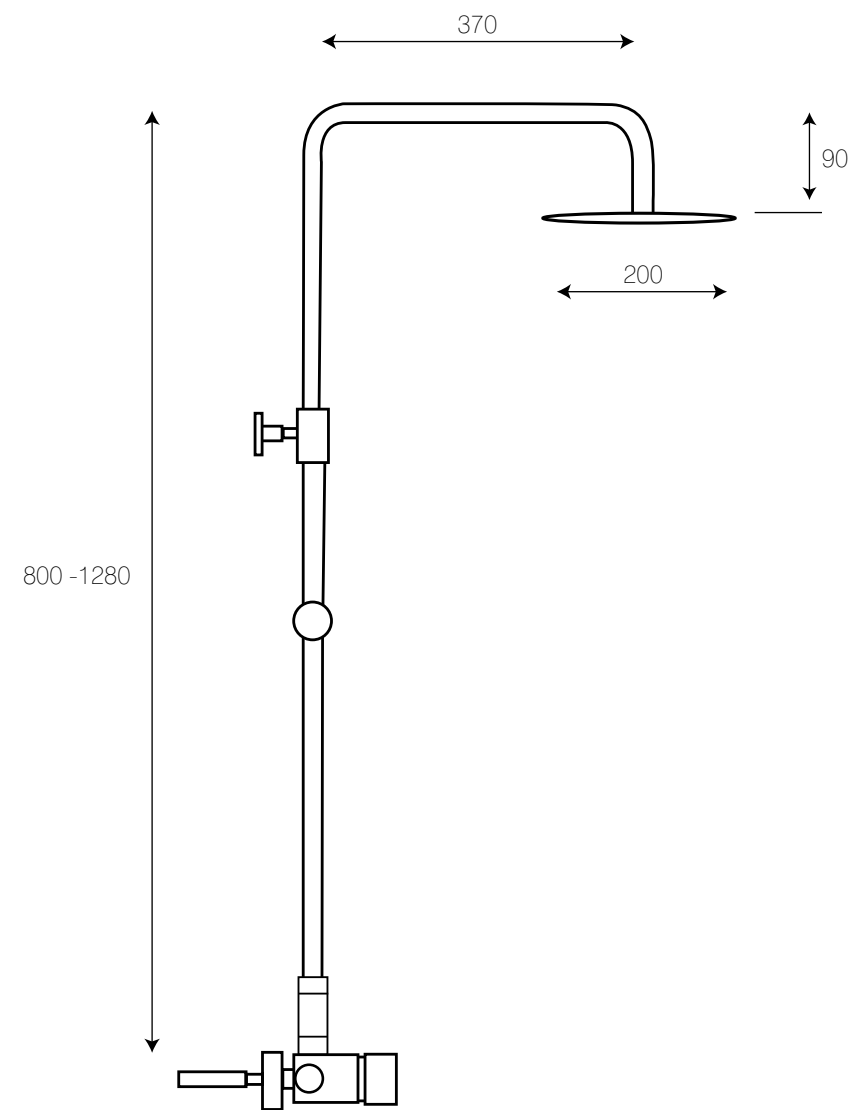

Ref. 122035
Monomando
Barra extensible de latón (de 800 a 1280 mm)
Rociador antical acero de 200 mm.
Flexo PVC y teléfono de 5 posiciones
Acabado negro mate

PVP: 210,00 €

Kronos

**Inversor incorporado
en la grifería**