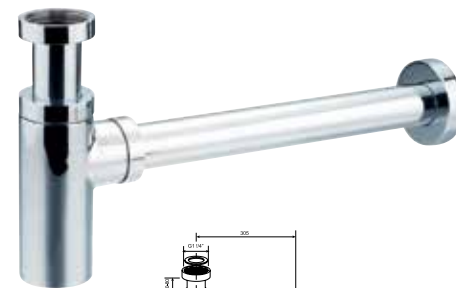

## sifones

Ref. 123501  
**Sifón telescópico de lavabo Cuadrado**  
1"¼ latón. Cromo

PVP: 41,00 €

Ref. 123503  
**Sifón telescópico de lavabo mod. B.**  
1"¼ zamac. Cromo

PVP: 15,70 €

Ref. 123502  
**Sifón telescópico de lavabo Minimalista.**  
1"¼ latón. Cromo