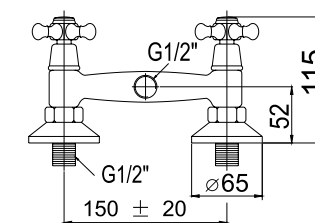

PVP: 125,00 €

Ref. 121404
Monobloc ducha
Shower mixer
Acabado cromo
Montura cerámica 1/4 v