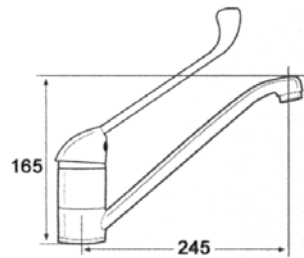

PVP: 80,00 €

Ref. 121702  
**Monomando fregadero**  
**Palanca gerontológica**  
**Caño giratorio bajo**  
*Sink mixer with tilted rotating spout*  
Acabado cromo  
Cartucho 40 mm

PVP: 63,00 €