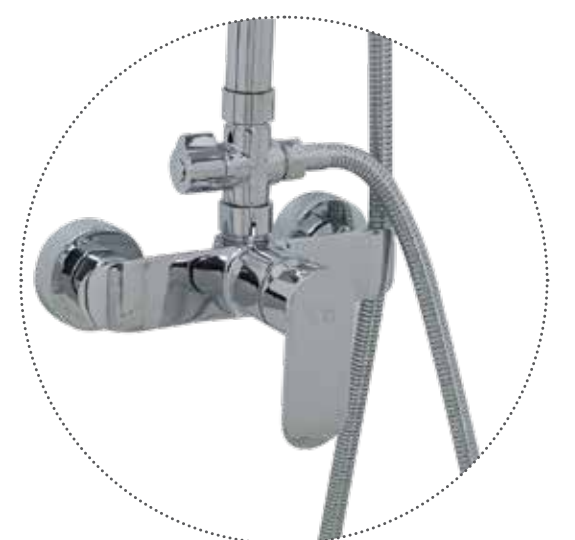

Ref. 122029
Monomando cartucho 35 mm
Barra extensible (de 870 a 1350 mm.)
Rociador antical acero de 250 mm
Flexo reforzado 1,5 - 2,0 m
Ducha de 3 posiciones modelo 300
Acabado cromo

PVP: 160,00 €