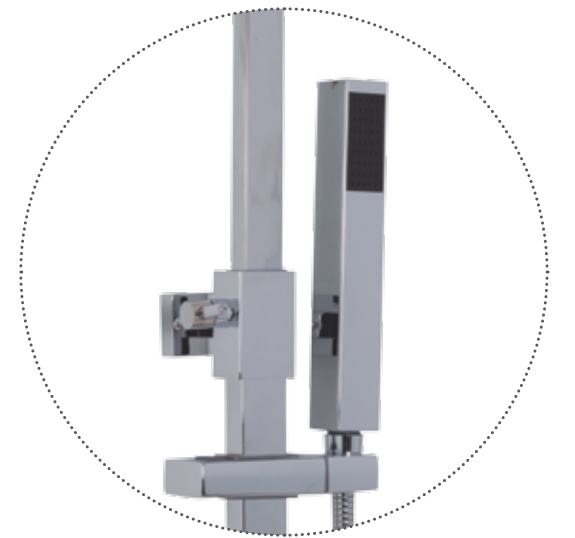

Ref. 122026  
Monomando.  
Bara telescópica (de 870 a 1280 mm)  
Rociador antical acero de 200 x 300 mm  
Flexo y teléfono.  
Acabado cromo.  
Cartucho 35 mm  
Apertura en frío

PVP: 250,00 €

**Eyre**

Inversor incorporado en la grifería