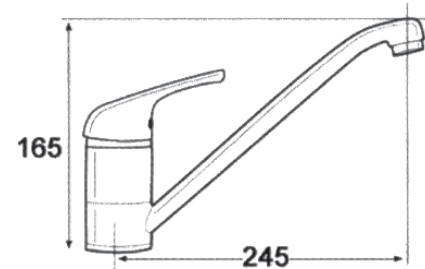

Ref. 121307
Monomando fregadero
Caño giratorio
Sink mixer
Acabado cromo
Cartucho 40 mm

PVP: 69,00 €