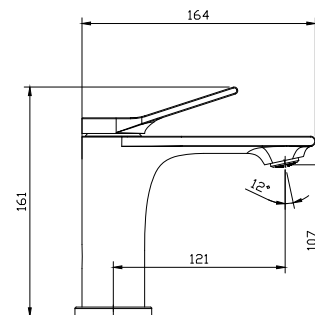

Serie Ydra

Ref. 121201
Monomando lavabo
Basin mixer
Acabado cromo
Cartucho 35 mm

PVP: 65,00 €

Ref. 121202
Monomando bidé
Bidet mixer
Acabado cromo
Cartucho 35 mm

PVP: 65,00 €