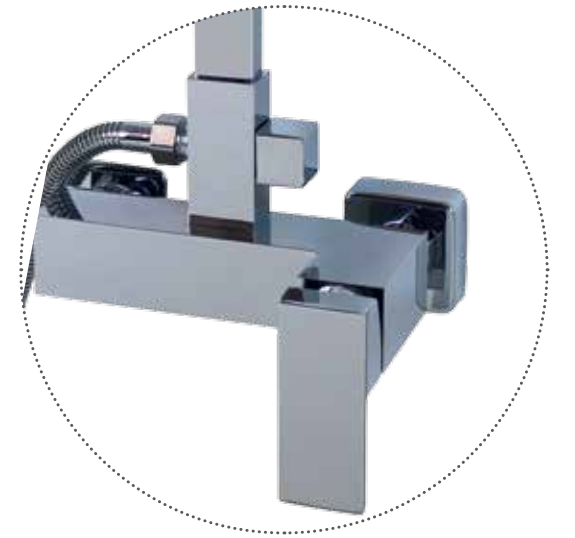

Ref. 122013
Monomando
Barra extensible (De 870 a 1350 mm)
Rociador antical acero 200x200 mm
Flexo y teléfono
Acabado cromo
Cartucho 35 mm

PVP: 240,00 €