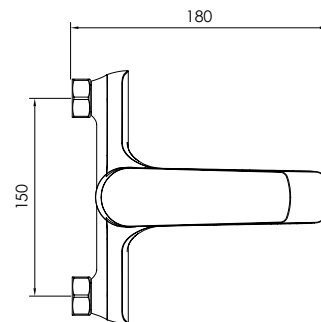

PVP: 61,00 €

Ref. 121914
Monomando ducha
Shower mixer
Acabado cromo
Cartucho 35 mm