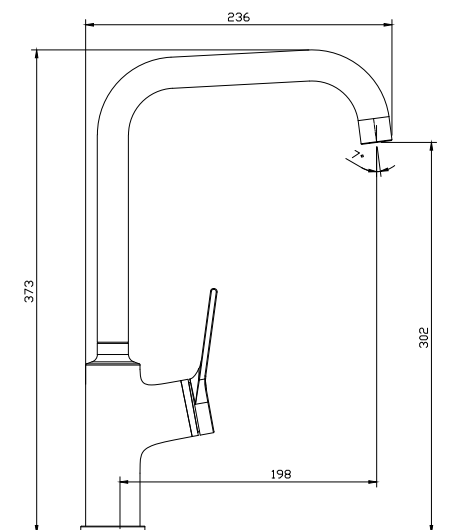

Ref. 121325
Monomando fregadero KIOS
Sink mixer

Acabado cromo
Cartucho 35 mm

PVP: 102,00 €

Acabado cromo
Cartucho 35 mm
Apertura en frío

PVP: 72,00 €