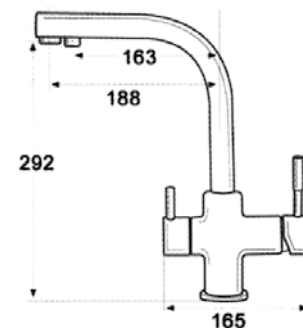

osmosis cuadrado

Ref. 121708

Monomando de fregadero

2 funciones:

- Agua sanitaria
- Filtros (osmosis)

Sink mixer

Acabado cromo

Cartucho 35 mm

PVP: 155,00 €