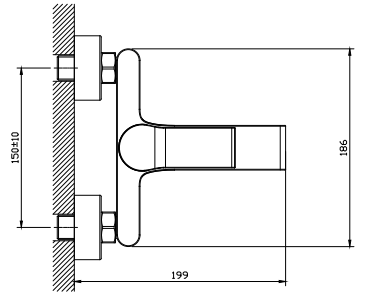

Ref. 121204
Monomando ducha
Shower mixer
Acabado cromo
Cartucho 35 mm