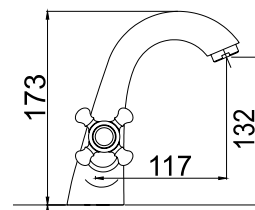

Ref. 121412
Monobloc bidé
Mono bidet mixer
Color: bronce