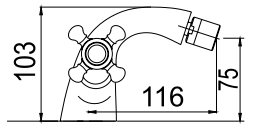

PVP: 109,00 €

Ref. 121413
Monobloc baño-ducha
Bathtub mixer
Color: bronce
Montura cerámica 1/4 v