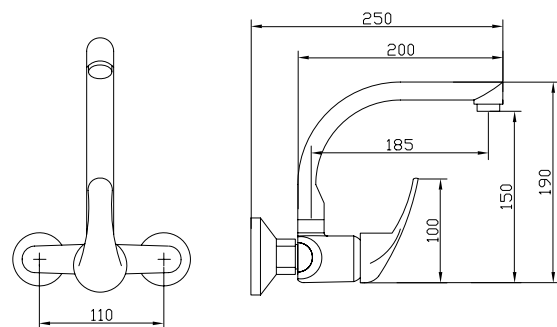

Ref. 121315
Monomando fregadero pared
Caño conformado (9x13)
Wall Sink mixer
Acabado cromo
Cartucho 40 mm

PVP: 60,00 €