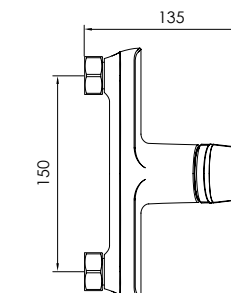

Ref. 121213  
**Monomando baño-ducha**  
*Bath shower mixer*

Acabado cromo  
Cartucho 35 mm

PVP: 78,00 €

Ref. 121214  
**Monomando ducha**  
*Shower mixer*

Acabado cromo  
Cartucho 35 mm

PVP: 63,00 €

Incluido el kit de ducha. Flexo, mango de ducha y soporte.