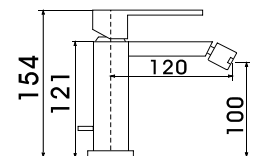

# grifería de baño

Ref. 121006  
**Monomando lavabo alto**  
*Basin mixer*  
 Acabado cromo  
 Cartucho 35 mm

PVP: 105,00 €

Ref. 121002  
**Monomando bidé**  
*Bidet mixer*  
 Acabado cromo  
 Cartucho 35 mm