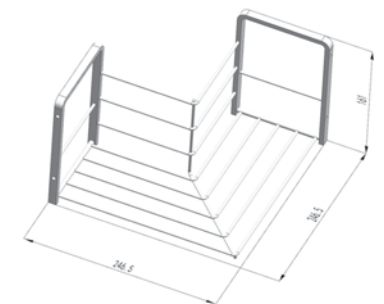

PVP: 65,00 €

PVP: 32,00 €

Ref. 123707
Jabonera recta de rincón
Altura: 16 cm
Latón
Cromo brillo

PVP: 45,00 €