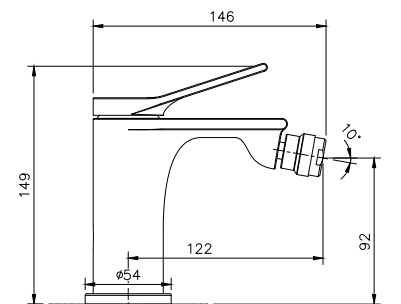

Incluido el kit de ducha. Flexo, mango de ducha y soporte.

Ref. 122034  
**Monomando cartucho 35 mm**  
Barra extensible (De 870 a 1350 mm)  
Rociador antical acero 250 mm  
Flexo reforzado 1,5 - 2 m  
Ducha modelo 140  
Acabado cromo