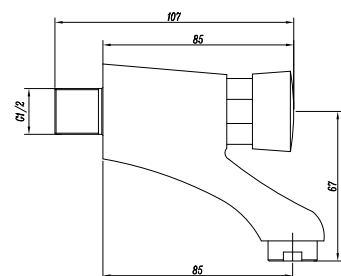

# conjuntos de ducha

Ref. 122028  
**Termostático de bañera**  
 Barra extensible (De 1100 a 1500 mm)  
 Rociador antical acero 250 mm  
 Flexo reforzado 1,5-2,0 m  
 Ducha de 3 posiciones modelo 500  
 Acabado cromo