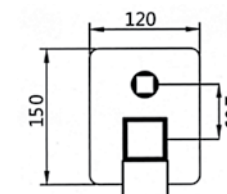

2 vías
Acabado cromo
Cartucho 35 mm

PVP: 105,00 €