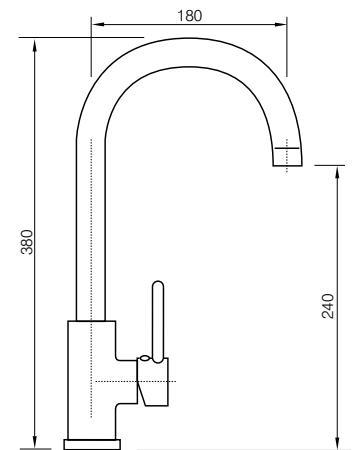

Ref. 121020I
Monomando fregadero QALA
Sink mixer
Acabado inox
Cartucho 35 mm
Apertura en frío

PVP: 91,00 €