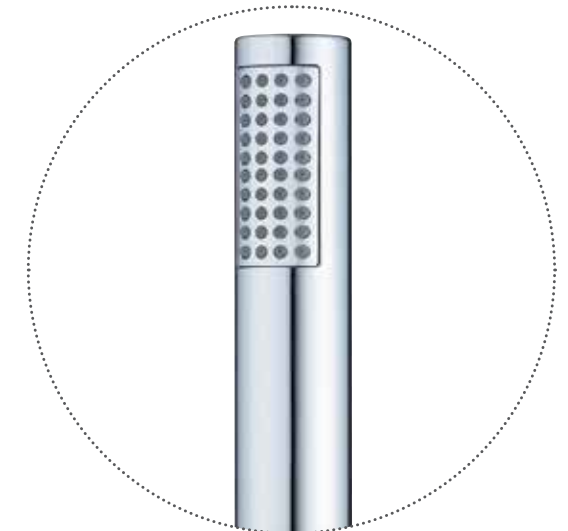

Ref.121612

Grifo termostático empotrado

PVP: 158,00 €