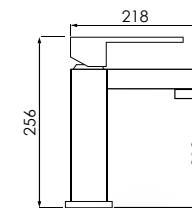

PVP: 95,00 €

Ref. 121422
Monomando bidé
Bidet mixer
Acabado cromo
Cartucho 25 mm

PVP: 65,00 €

Serie
Varta

Ref. 121421
Monomando lavabo
Basin mixer
Acabado cromo
Cartucho 25 mm

PVP: 65,00 €

PVP: 86,00 €

Incluido el kit de ducha. Flexo, mango de ducha y soporte.

PVP: 65,00 €