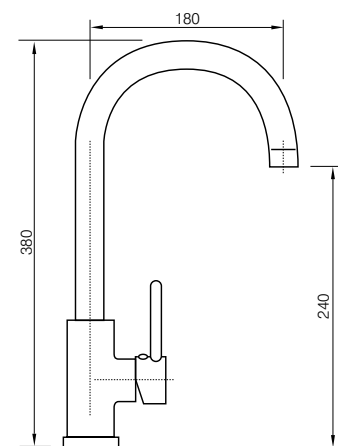

Ref. 121105
Monomando fregadero curvo

Cartucho 35 mm
Aireador M22 mm
Acabado cromo

PVP: 59,00 €