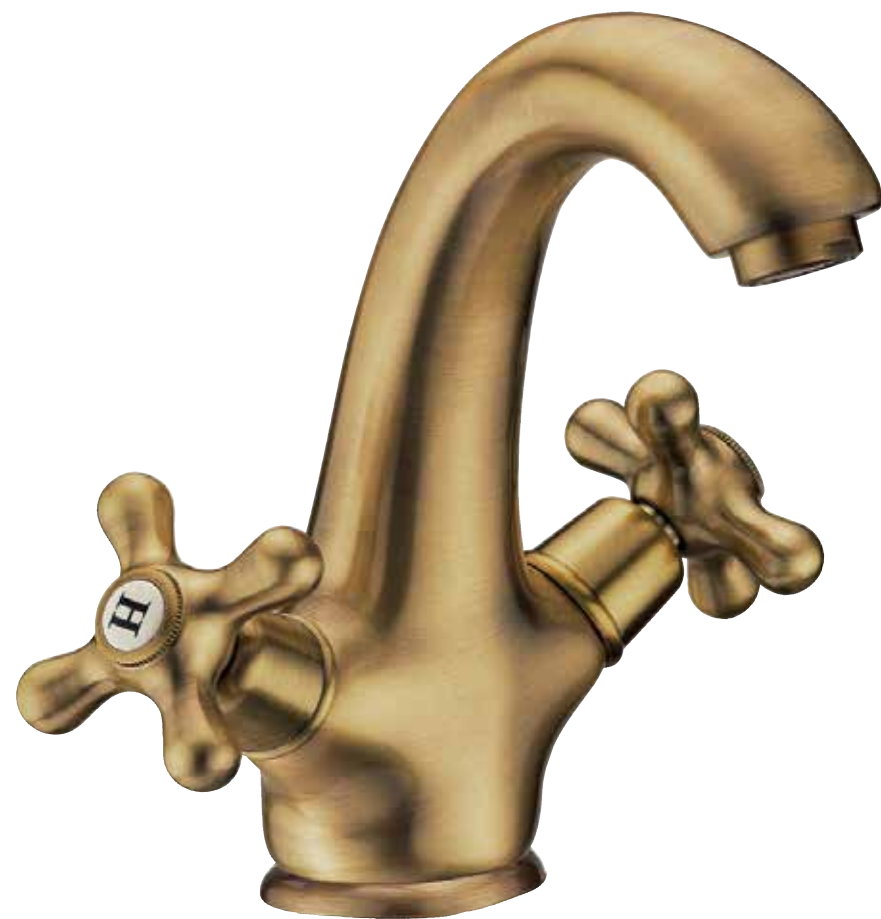

Ref. 121411
Monobloc lavabo
Mono basin mixer
Color: bronce
Montura cerámica 1/4 v

PVP: 109,00 €

Ref. 121412
Monobloc bidé
Mono bidet mixer
Color: bronce

PVP: 109,00 €