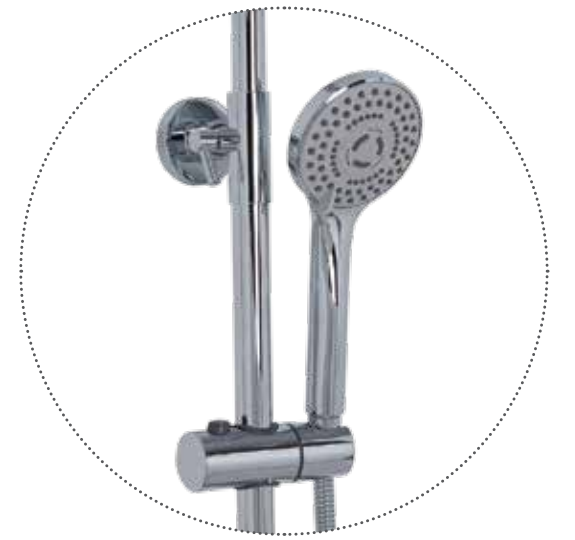

Ref. 122029
Monomando cartucho 35 mm
Barra extensible (de 870 a 1350 mm.)
Rociador antical acero de 250 mm
Flexo reforzado 1,5 - 2,0 m
Ducha de 3 posiciones modelo 300
Acabado cromo

PVP: 160,00 €