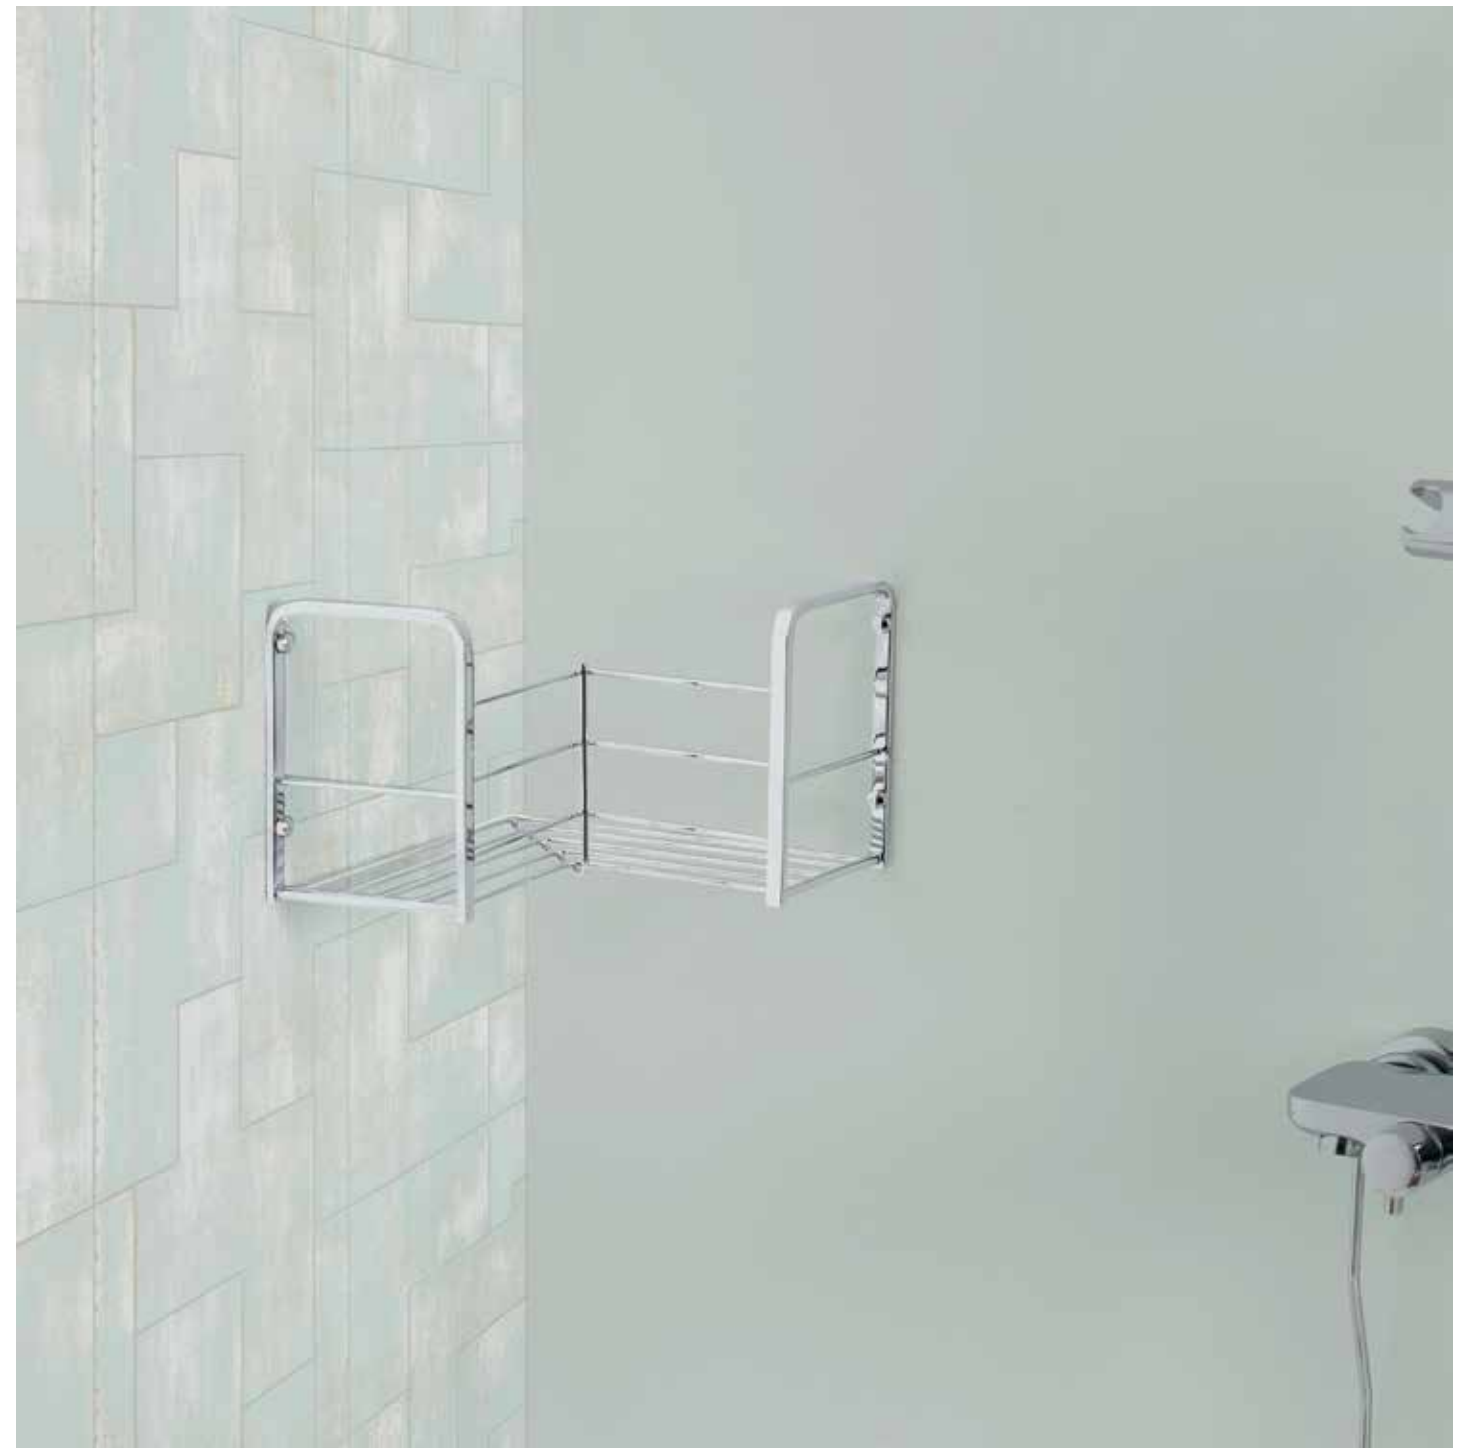

# jaboneras

Ref. 123701  
**Jabonera para grifería**  
 Acero inox.  
 Cromo brillo

PVP: 42,00 €

Ref. 123702  
**Jabonera de rincón**  
 Altura: 14 cm  
 Acero inox.  
 Cromo brillo

PVP: 32,00 €

Ref. 123706  
**Jabonera para barra de ducha**  
 Para diámetro de barra desde 22 a 25 mm  
 Acero inox.  
 Cromo brillo

PVP: 40,00 €

Ref. 123703  
**Jabonera de rincón**  
 Altura: 8 cm  
 Acero inox.  
 Cromo brillo

PVP: 29,00 €

Ref. 123705  
**Jabonera doble**  
 Acero inox.  
 Cromo brillo

PVP: 65,00 €

Ref. 123704  
**Jabonera rectangular**  
 Altura: 12 cm  
 Acero inox.  
 Cromo brillo

PVP: 32,00 €

Ref. 123707  
**Jabonera recta de rincón**  
 Altura: 16 cm  
 Latón  
 Cromo brillo

PVP: 45,00 €