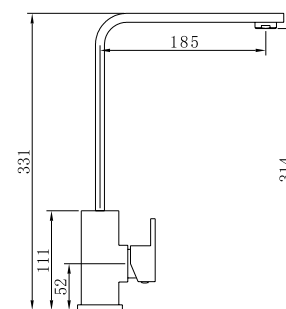

Serie
Ku

Ref. 121005
Monomando fregadero recto
Sink mixer
Acabado cromo
Cartucho 35 mm

PVP: 78,00 €

Ref. 121113
Monomando fregadero extraíble
Sink mixer
Acabado cromo
Cartucho 35 mm
Flexo extraíble 1,50 m

PVP: 98,00 €