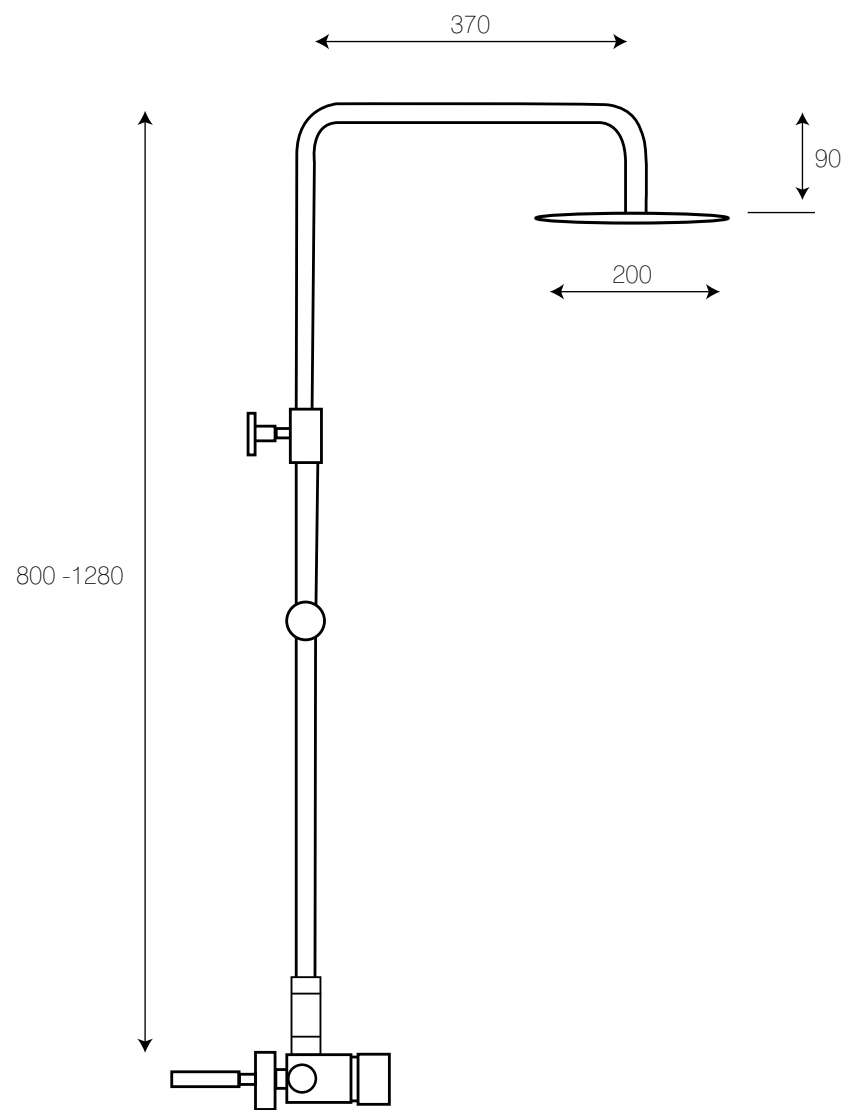

# Báltico

Ref. 122017

**Termostático**

Cartucho Citec

Barra extensible de latón (de 800 a 1280 mm.)

Rociador antical acero de 200 mm

Flexo reforzado de 1,5-2,0 m

Ducha de 3 posiciones modelo 300