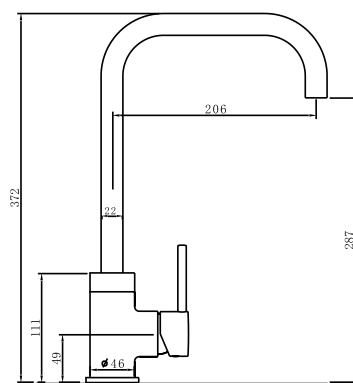

Acabado negro mate
Cartucho 35 mm
Apertura en frío

PVP: 87,00 €