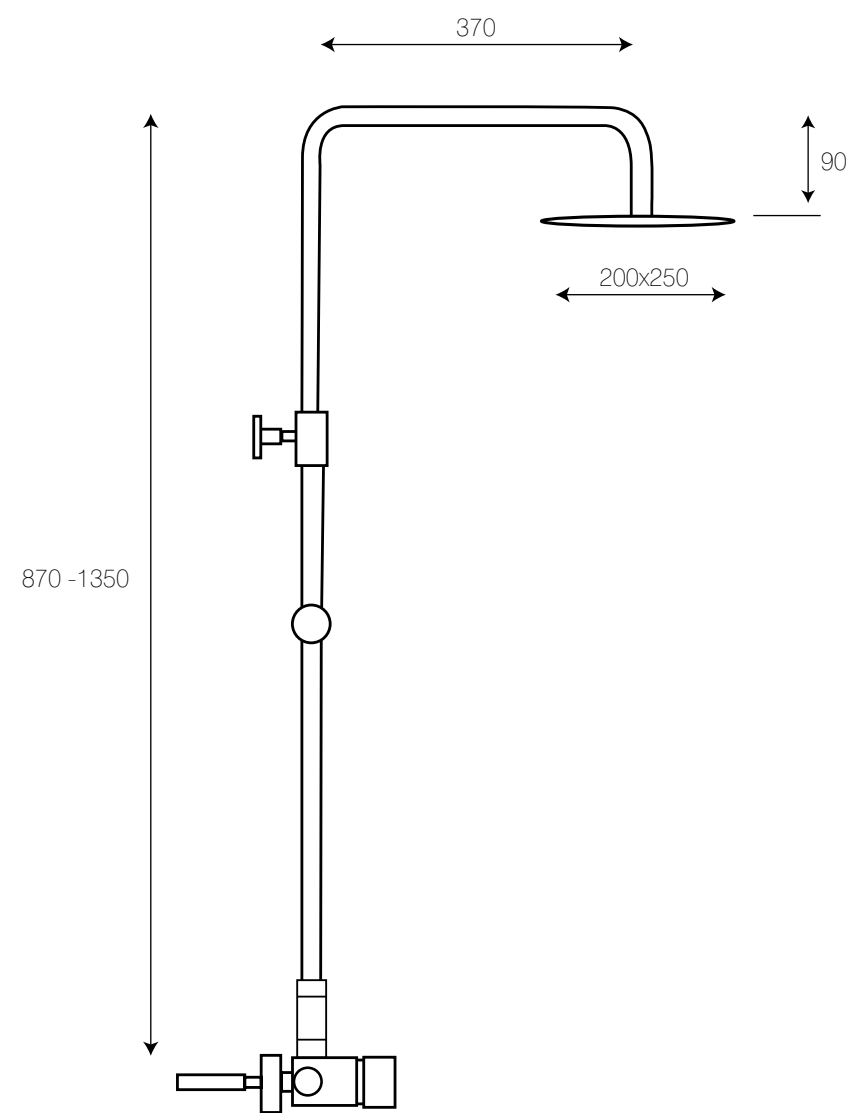

Ref. 122029
Monomando cartucho 35 mm
Barra extensible (de 870 a 1350 mm.)
Rociador antical acero de 250 mm
Flexo reforzado 1,5 - 2,0 m
Ducha de 3 posiciones modelo 300
Acabado cromo

PVP: 160,00 €