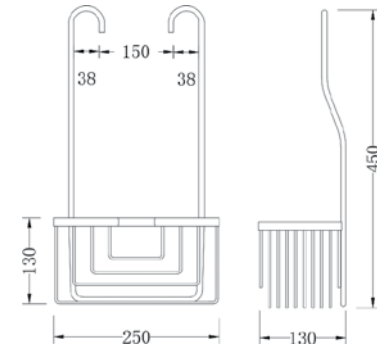

jaboneras

Ref. 123701
Jabonera para grifería
Acero inox.
Cromo brillo

PVP: 42,00 €