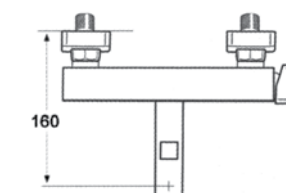

PVP: 74,00 €

Serie  
**Ku**

Ref. 121001  
**Monomando lavabo**  
*Basin mixer*  
 Acabado cromo  
 Cartucho 35 mm

PVP: 74,00 €

Ref. 121003  
**Monomando baño ducha**  
*Bathtub mixer*  
 Acabado cromo  
 Cartucho 35 mm