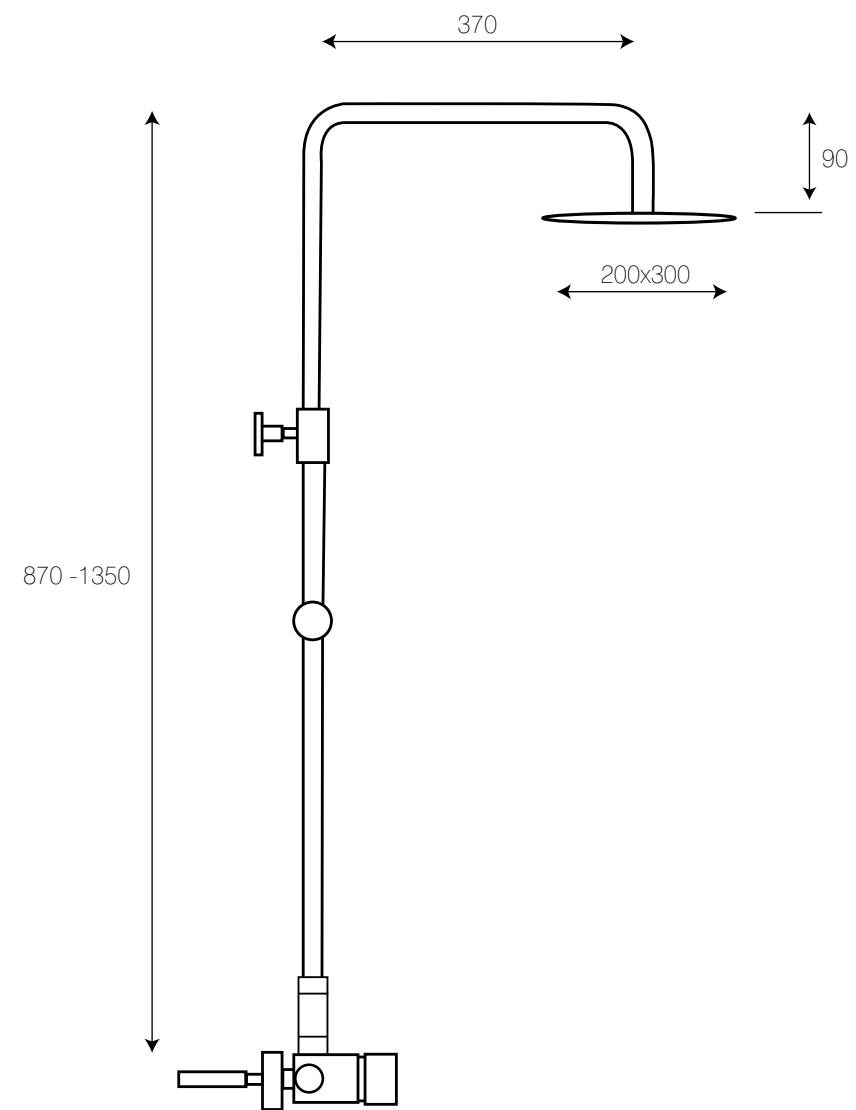

Incluido el kit de ducha. Flexo, mango de ducha y soporte.

Ref. 121424  
**Monomando ducha**  
*Shower mixer*  
 Acabado cromo  
 Cartucho 25 mm

PVP: 65,00 €

Ref. 122032  
Monomando  
Barra extensible (De 890 a 1370 mm)  
Rociador antical acero 250x250 mm  
Flexo y teléfono  
Acabado cromo