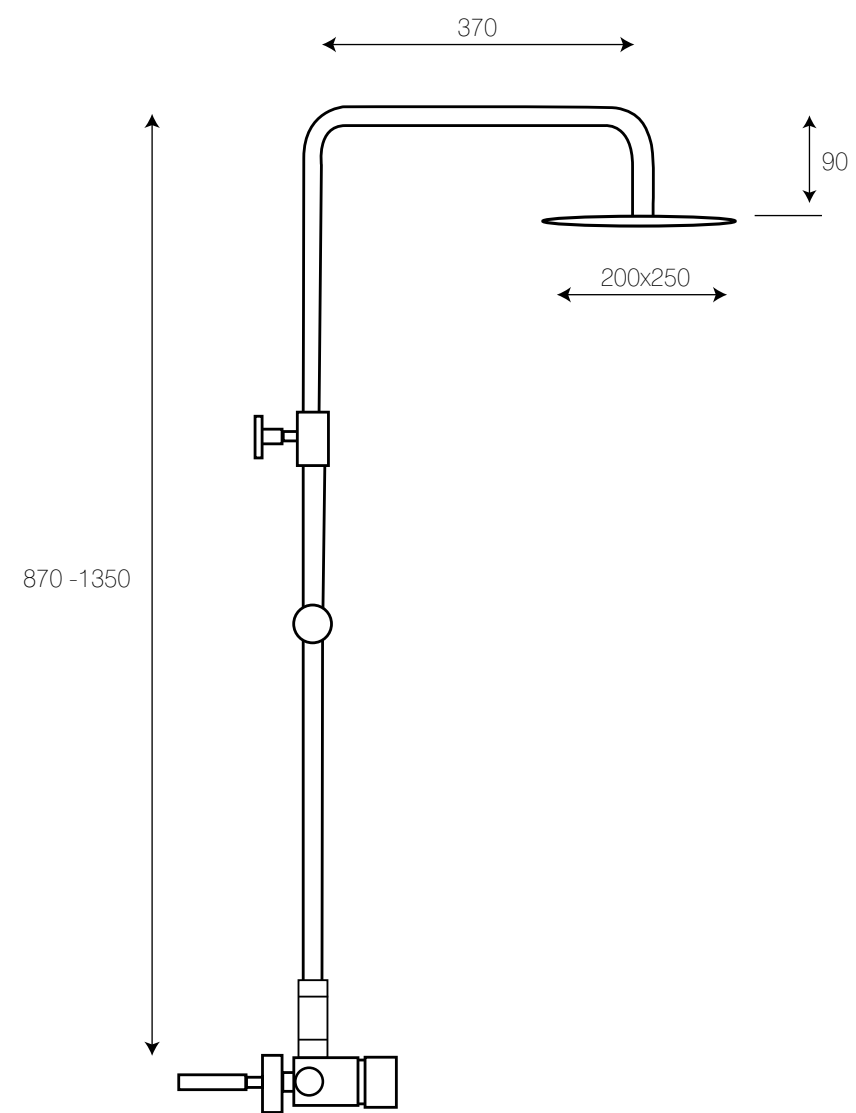

**Ref. 122031**  
 Monomando INDO  
 Barra extensible (De 870 a 1350 mm)  
 Rociador antical acero 200x250 mm  
 Flexo reforzado de 1,5-2,0 m  
 Ducha de 1 posición modelo 150  
 Acabado cromo  
 Cartucho 35 mm