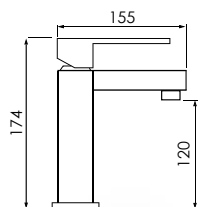

Ref. 121001NG

Monomando lavabo Ku

Basin mixer

Acabado negro mate

Cartucho 35 mm

PVP: 88,00 €