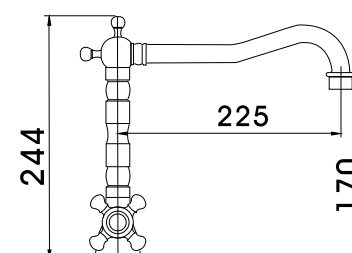

Ref. 121406
Monobloc fregadero
Mono sink mixer
Acabado cromo
Montura cerámica 1/4 v

PVP: 99,00 €

La serie classic se puede servir con montura convencional.