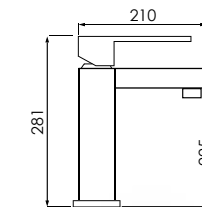

PVP: 105,00 €