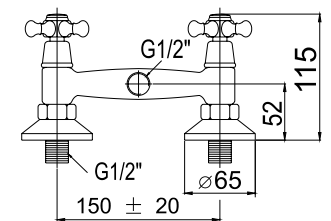

PVP: 103,00 €