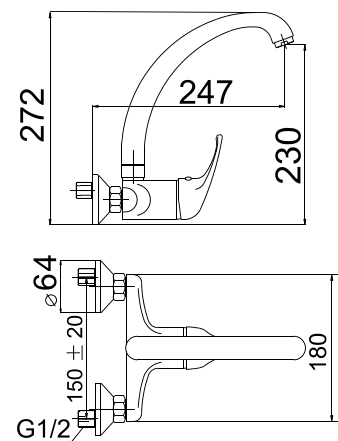

Serie
Alfa

Ref. 121314
Monomando fregadero pared
Caño alto (13x17)
Wall Sink mixer
Acabado cromo
Cartucho 40 mm

PVP: 60,00 €