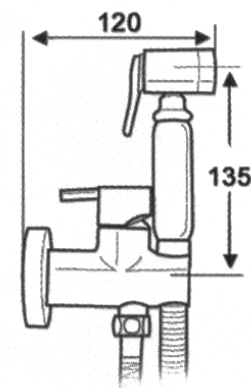

conjunto sustitución de bidé

Ref. 121108
**Conjunto sustitución bidé
2 aguas**
Supply bidet
Acabado cromo
Cartucho 35 mm

PVP: 88,00 €

monomando de agua fría y caliente

Nuestro monomando permite eliminar/sustituir el bidé y utilizar el inodoro para esta función. Hay que empotrar el cuerpo de latón, ayudándonos de los indicadores de nivel y de profundidad del plástico protector. Gracias a los tornillos estancos podemos dejar la

pieza instalada mientras se realiza la obra. Una vez terminada, tendremos que sustituir los tornillos por las salidas de agua y finalizar el montaje del grifo con el plafón embellecedor y la maneta del monomando.