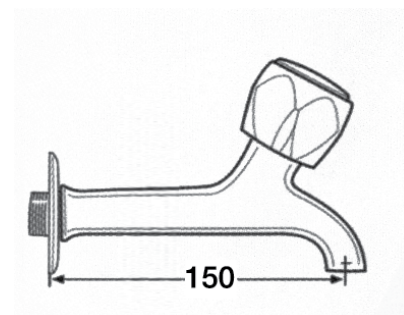

Serie Basic

Ref. 121507
Grifo fregadero 1/2 fijo
(14 cm. 1/2)
Wall mounted tap
Acabado cromo
Montura cerámica 1/4 v

PVP: 19,50 €