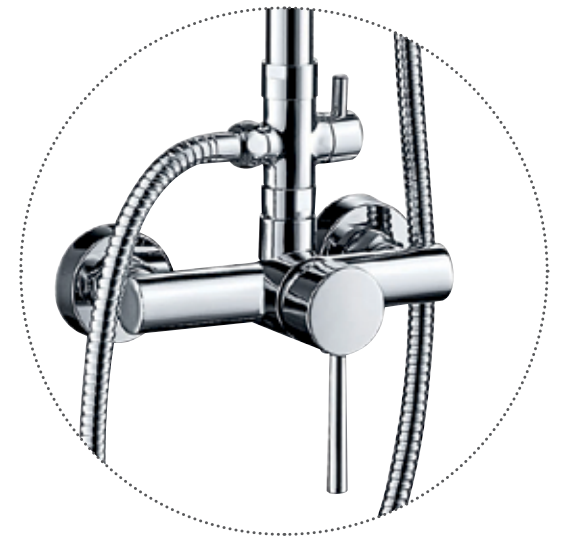

Ref. 122011
Monomando
Barra extensible de latón (de 870 a 1350 mm.)
Rociador antical acero de 200 mm.
Acabado cromo
Cartucho 35 mm

PVP: 158,00 €

Bonn