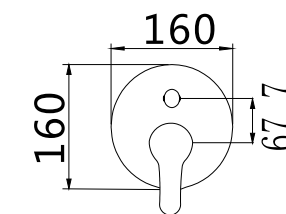

PVP: 97,00 €