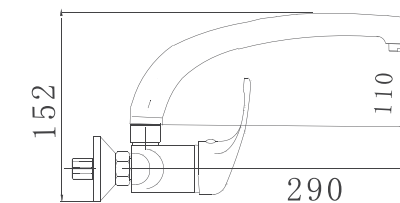

Serie
Alfa

Ref. 121308
Monomando fregadero pared
Caño fundido (13x17)
Wall Sink mixer
Acabado cromo
Cartucho 40 mm

PVP: 70,00 €