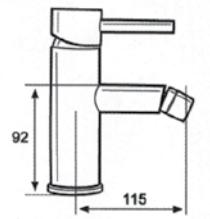

# Ydra

Ref. 121101  
**Monomando lavabo**  
*Basin Mixer*  
 Acabado cromo  
 Cartucho 35 mm

PVP: 60,00 €

Ref. 121102  
**Monomando bidé**  
*Bidet Mixer*  
 Acabado cromo  
 Cartucho 35 mm

PVP: 60,00 €