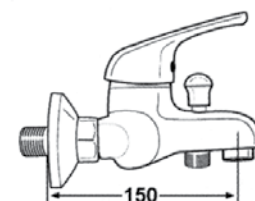

Ref. 121303
Monomando baño-ducha
Bathtub mixer
Acabado cromo
Cartucho 40 mm

PVP: 55,00 €