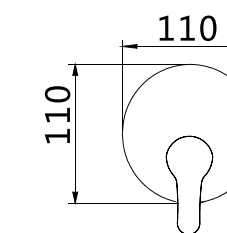

Ref. 121313
Monomando ducha empotrar
Fixed faucet / wall mixer
Acabado cromo
Cartucho 40 mm

PVP: 65,00 €