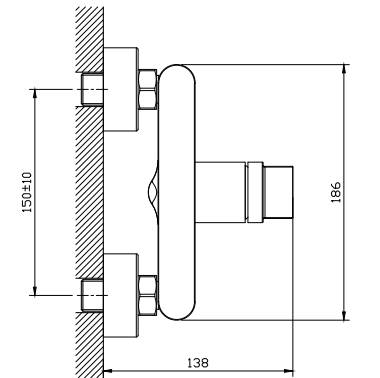

PVP: 80,00 €