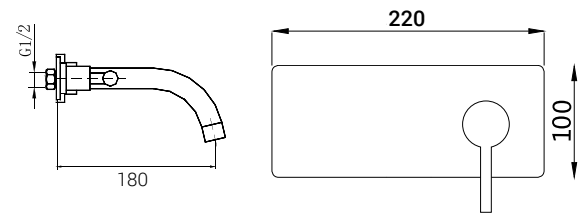

PVP: 99,00 €

Ref. 121109  
**Ducha empotrada**  
*Built-in-mixer*  
 1 vía  
 Acabado cromo  
 Cartucho 35 mm

PVP: 67,00 €

Ref. 121110  
**Ducha empotrada con distribuidor**  
*Built-in-mixer*  
 2 vías.  
 Acabado cromo  
 Cartucho 35 mm