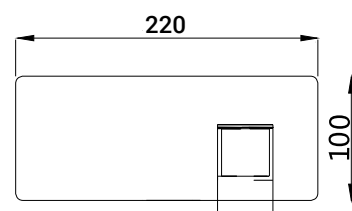

1 vía  
 Acabado cromo  
 Cartucho 35 mm

PVP: 79,00 €

Ref. 121009  
**Monomando lavabo empotrado**

*In wall basin mixer*  
 Acabado cromo  
 Cartucho 35 mm

PVP: 110,00 €

Ref. 121008  
**Ducha empotrada con distribuidor**  
*Built-in-mixer*