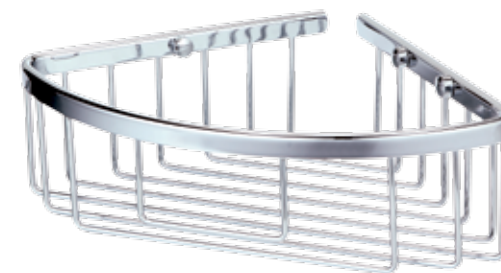

# jaboneras

Ref. 123701  
**Jabonera para grifería**  
 Acero inox.  
 Cromo brillo

PVP: 42,00 €

Ref. 123702  
**Jabonera de rincón**  
 Altura: 14 cm  
 Acero inox.  
 Cromo brillo

PVP: 32,00 €

Ref. 123706  
**Jabonera para barra de ducha**  
 Para diámetro de barra desde 22 a 25 mm  
 Acero inox.  
 Cromo brillo

PVP: 40,00 €

Ref. 123703  
**Jabonera de rincón**  
 Altura: 8 cm  
 Acero inox.  
 Cromo brillo

PVP: 29,00 €

Ref. 123705  
**Jabonera doble**  
 Acero inox.  
 Cromo brillo

PVP: 65,00 €

Ref. 123704  
**Jabonera rectangular**  
 Altura: 12 cm  
 Acero inox.  
 Cromo brillo