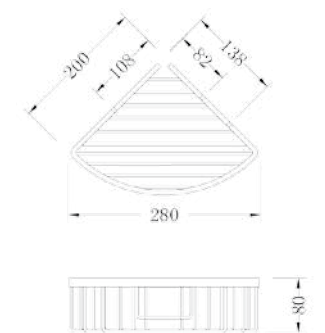

PVP: 40,00 €

Ref. 123703  
**Jabonera de rincón**  
 Altura: 8 cm  
 Acero inox.  
 Cromo brillo

PVP: 29,00 €

Ref. 123705  
**Jabonera doble**  
 Acero inox.  
 Cromo brillo

PVP: 65,00 €

Ref. 123704  
**Jabonera rectangular**  
 Altura: 12 cm  
 Acero inox.  
 Cromo brillo