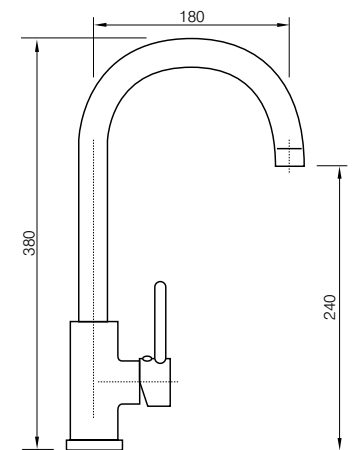

Ref. 121020N
Monomando fregadero QALA
Sink mixer
Acabado negro mate
Cartucho 35 mm
Apertura en frío

PVP: 87,00 €

Ref. 121020B
Monomando fregadero QALA
Sink mixer
Acabado blanco mate
Cartucho 35 mm
Apertura en frío

PVP: 87,00 €

Ref. 121020I
Monomando fregadero QALA
Sink mixer
Acabado inox
Cartucho 35 mm
Apertura en frío

PVP: 91,00 €

PVP: 81,00 €