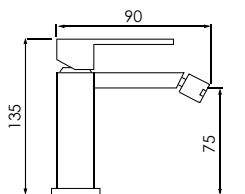

PVP: 95,00 €

Ref. 121422
Monomando bidé
Bidet mixer
Acabado cromo
Cartucho 25 mm