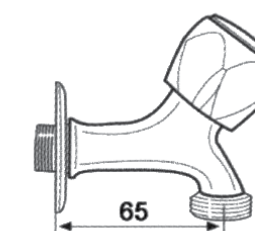

Ref. 121508
Grifo lavadora normal
Mixer for washing machine
Acabado cromo
Montura cerámica 1/4 v

PVP: 9,80 €