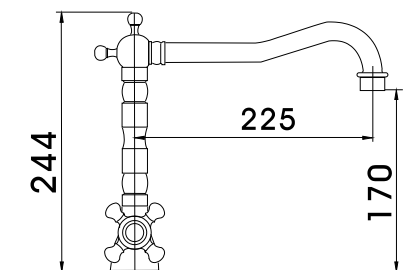

La serie classic se puede servir con montura convencional.