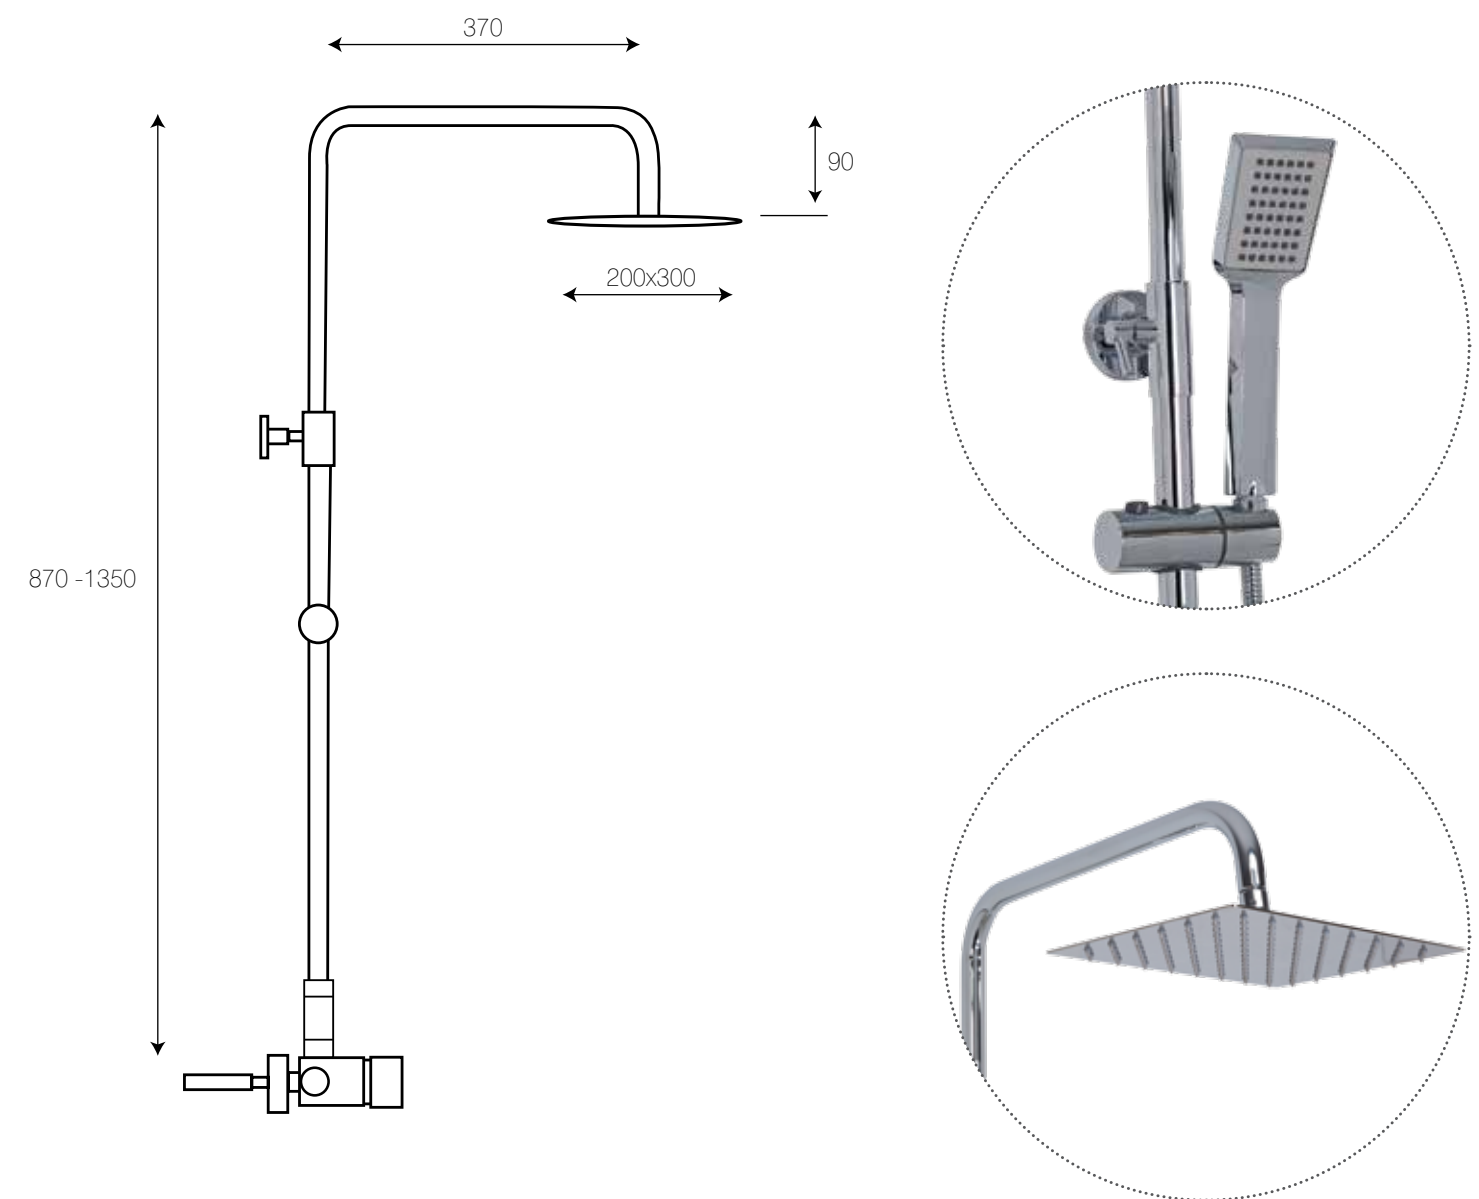

Ref. 122025

Monomando cartucho 35 mm
Barra extensible de latón (de 870 a 1280 mm)
Rociador antical acero de 200 mm
Flexo reforzado de 1,5-2,0 m
Ducha de 1 posición modelo 150
Acabado cromo

PVP: 152,00 €

Ref. 121915

Monomando de ducha Zurich 3/4

PVP: 45,00 €