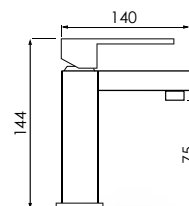

Ref. 121212
Monomando bidé
Bidet mixer