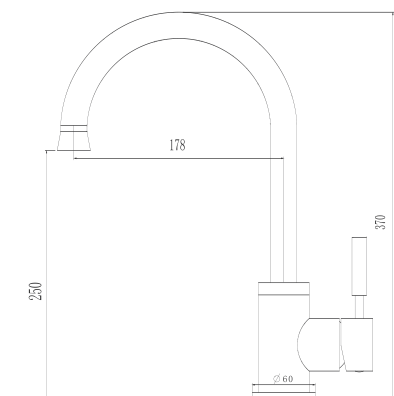

Ref. 121113
Monomando fregadero extraíble
Sink mixer
Acabado cromo
Cartucho 35 mm
Flexo extraíble 1,50 m

PVP: 98,00 €