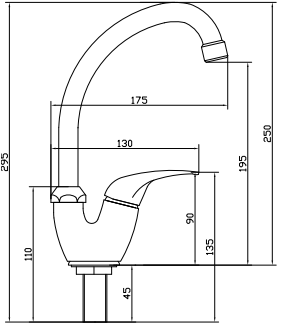

monomandos de 1 agua

Ref. 121503M
Monomando fregadero vertical
Basin mixer
1 agua
Acabado cromo
Cartucho 25 mm

PVP: 25,80 €