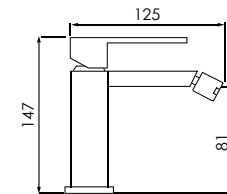

PVP: 37,00 €

Ref. 121913
Monomando baño
Bathtub mixer
Acabado cromo
Cartucho 35 mm