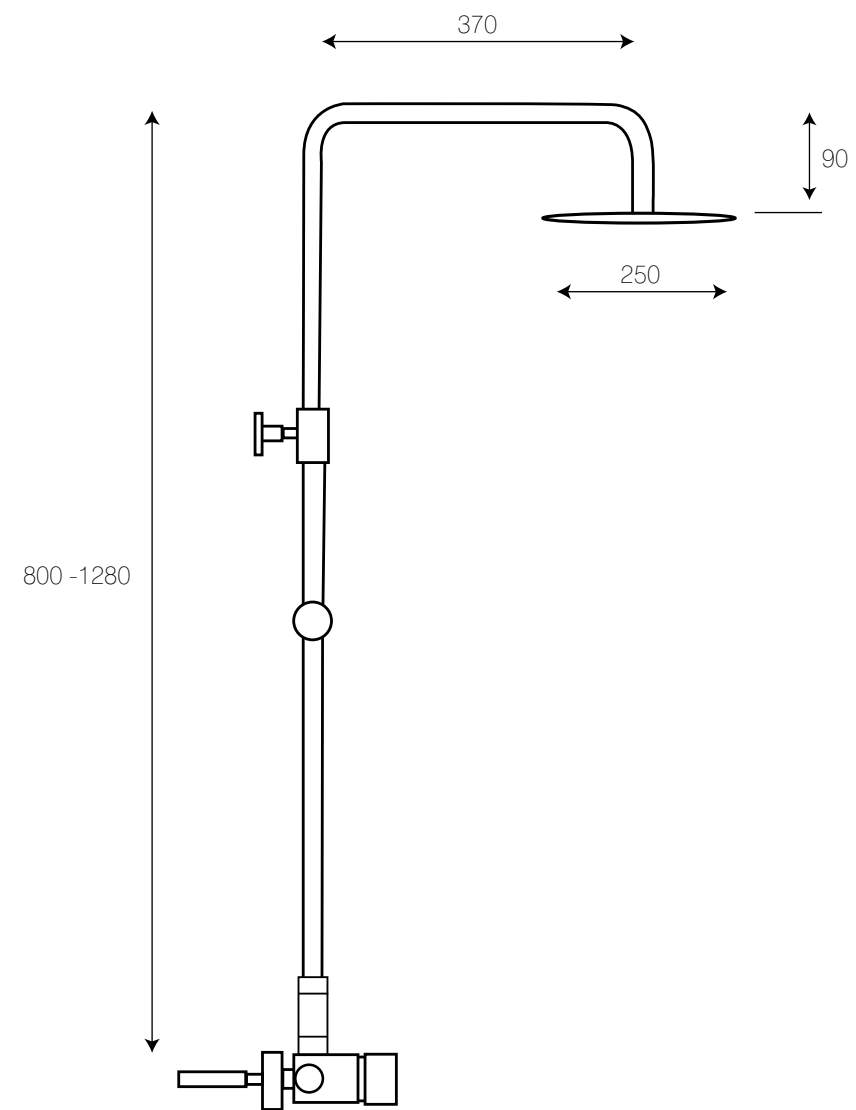

Ref. 122003
Termostático
Cartucho Vernet
Barra telescópica (de 800 a 1280 mm)
Rociador antical acero de 250 mm
Flexo reforzado 1,5-2,0 m
Ducha de 3 posiciones modelo 500
Acabado cromo
Volantes metálicos

PVP: 215,00 €

Índico

Inversor incorporado en la grifería