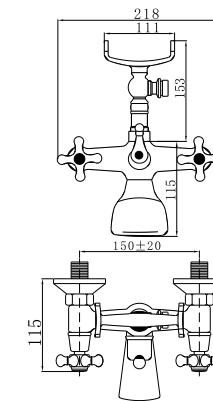

PVP: 90,00 €

Serie
Classic

PVP: 90,00 €

Ref. 121403
Monobloc baño-ducha
Bathtub mixer
Acabado cromo
Montura cerámica 1/4 v

PVP: 125,00 €

Ref. 121404
Monobloc ducha
Shower mixer
Acabado cromo
Montura cerámica 1/4 v

PVP: 79,00 €

Incluido el kit de ducha. Flexo, mango de ducha y soporte.