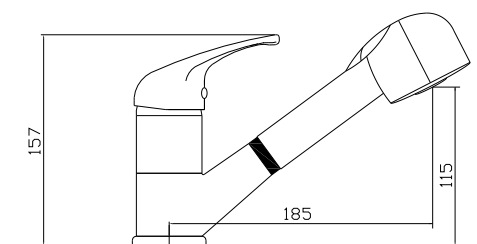

Ref. 121311
Monomando fregadero extraíble bajo
Removable sink mixer
Acabado cromo
Cartucho 40 mm

PVP: 69,00 €