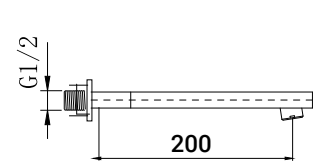

In wall basin mixer
Acabado cromo
Cartucho 35 mm

PVP: 110,00 €

Ref. 121008
Ducha empotrada con distribuidor
Built-in-mixer