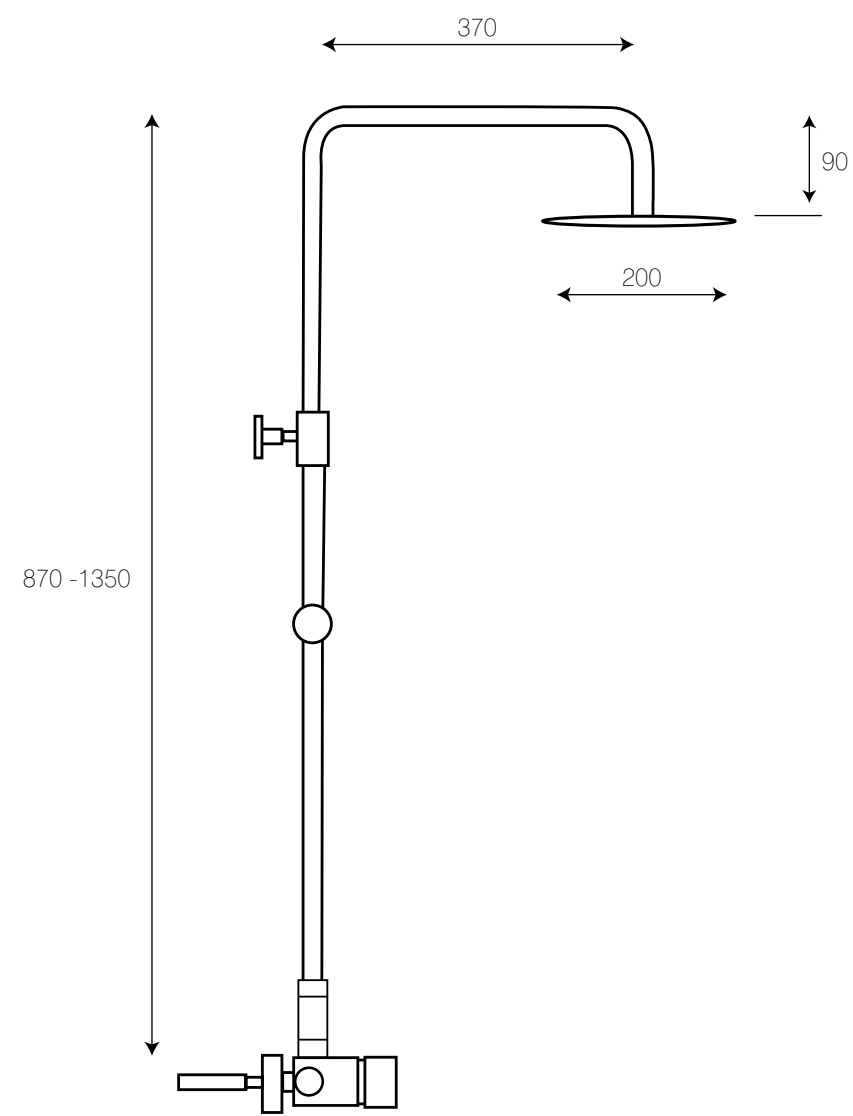

PVP: 79,00 €

Incluido el kit de ducha. Flexo, mango de ducha y soporte.

Ref. 122015

Bimando

Barra extensible (de 870 - 1350 mm)

Rociador antical acero de 200

Flexo y teléfono

Acabado cromo