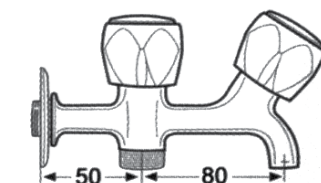

Ref. 121509
Grifo lavadora doble
Mixer for washing machine
Acabado cromo
Montura cerámica 1/4 v

PVP: 22,00 €