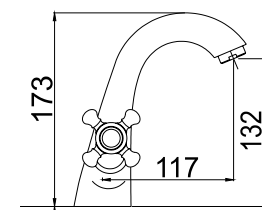

Serie
Classic

Ref. 121401
Monobloc lavabo
Mono basin mixer
Acabado cromo
Montura cerámica 1/4 v

PVP: 90,00 €

Ref. 121403
Monobloc baño-ducha
Bathtub mixer
Acabado cromo
Montura cerámica 1/4 v