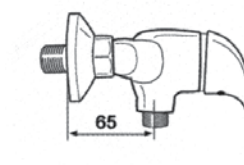

Ref. 121304
Monomando ducha
Shower mixer
Acabado cromo
Cartucho 40 mm

PVP: 45,00 €