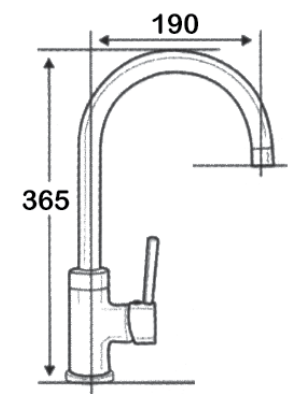

Koba
Ref. 121805
Monomando fregadero
Sink Mixer

Cromo

PVP: 48,00 €