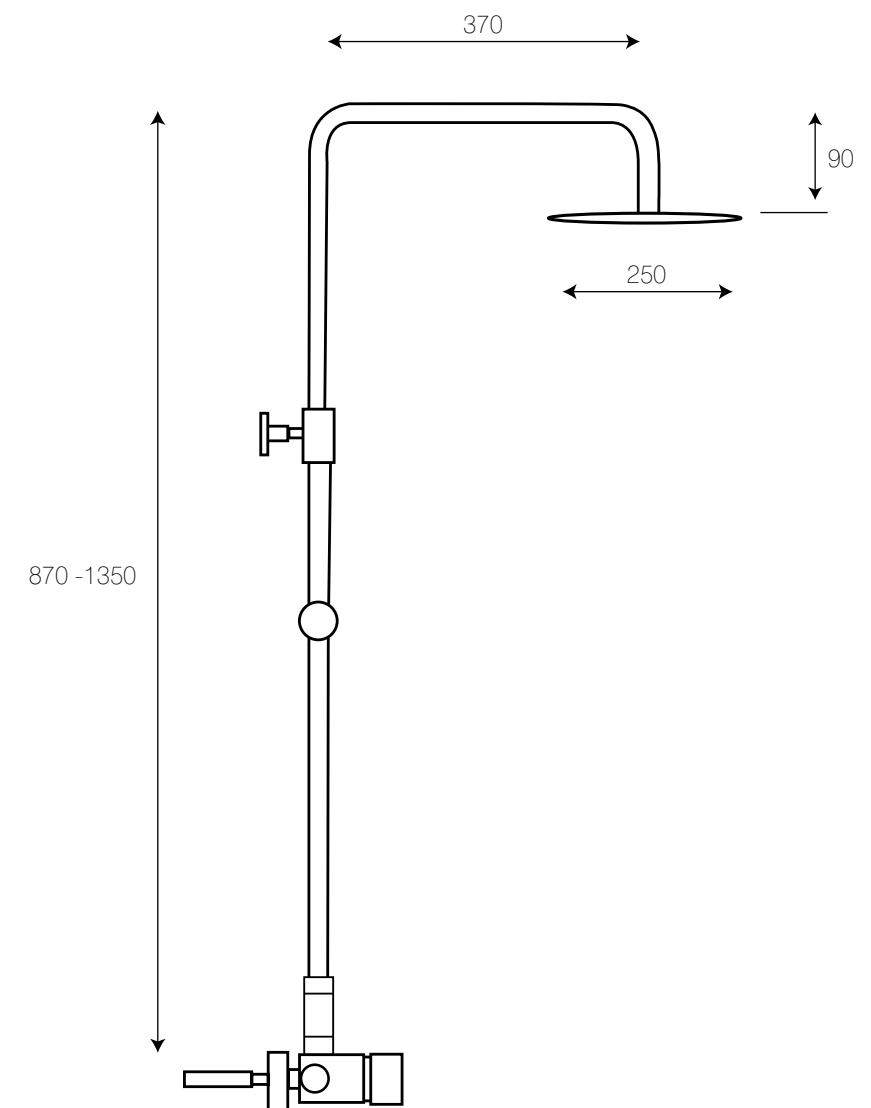

Ref. 122028
Termostático de bañera
Barra extensible (De 1100 a 1500 mm)
Rociador antical acero 250 mm
Flexo reforzado 1,5-2,0 m
Ducha de 3 posiciones modelo 500
Acabado cromo

PVP: 280,00 €

Teres

Inversor incorporado en la grifería