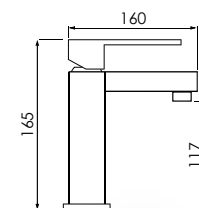

Serie
Varta

Ref. 121421
Monomando lavabo
Basin mixer
Acabado cromo
Cartucho 25 mm

PVP: 65,00 €