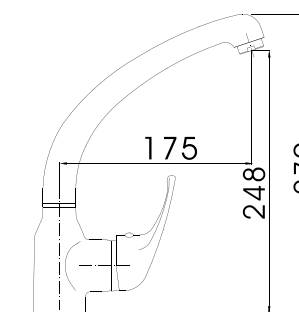

Serie
Alfa

Ref. 121306
Monomando fregadero
caño conformado
Sink mixer
Acabado cromo
Cartucho 40 mm

PVP: 38,00 €