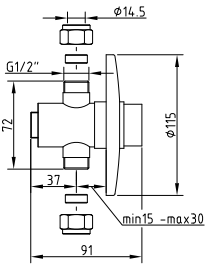

Ref. 121712
Grifo lavabo 1/2
Sink faucet
Acabado cromo