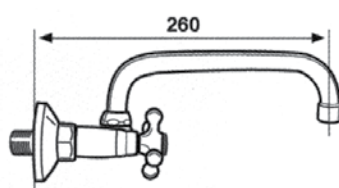

Ref. 121406
Monobloc fregadero
Mono sink mixer
Acabado cromo
Montura cerámica 1/4 v

PVP: 99,00 €

La serie classic se puede servir con montura convencional.