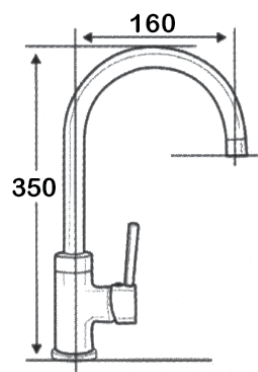

PVP: 39,00 €

Ref. 121305
Monomando fregadero
Caño giratorio fundido
Sink mixer
Acabado cromo
Cartucho 40 mm