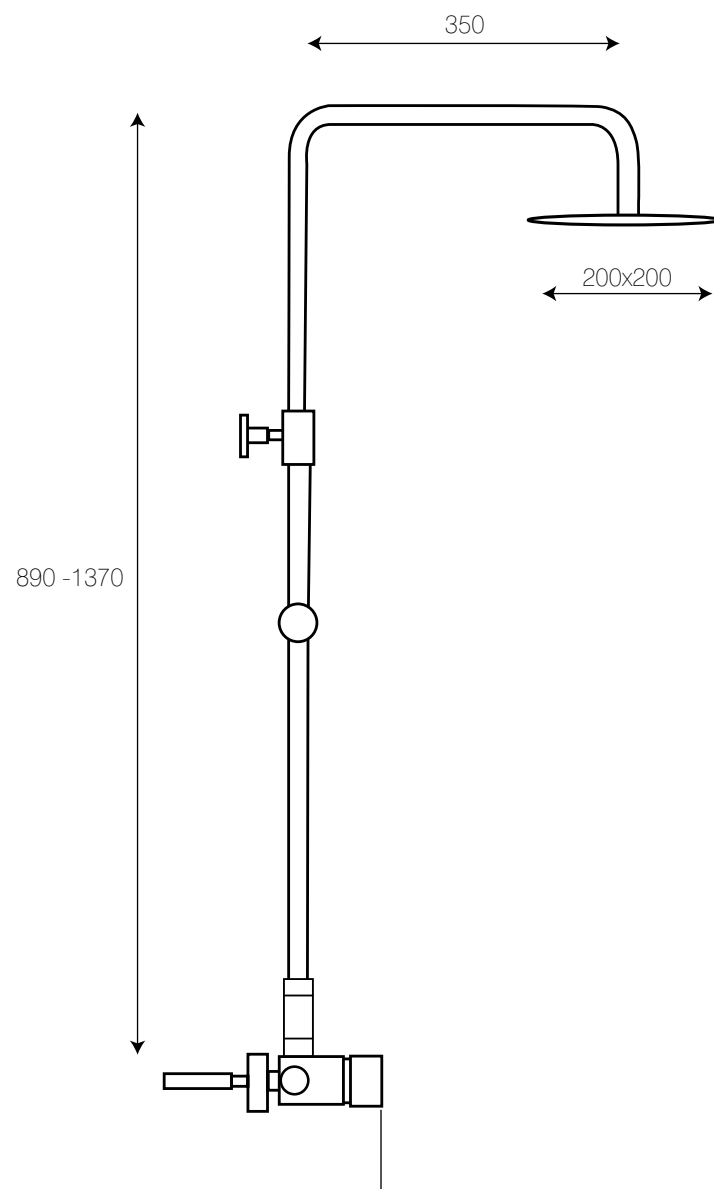

Ref. 122013
Monomando
Barra extensible (De 890 a 1370 mm)
Rociador antical acero 200x200 mm
Flexo y teléfono
Acabado cromo
Cartucho 35 mm

PVP: 240,00 €

Ku