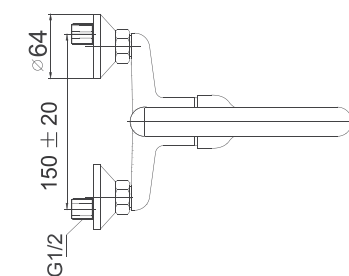

Ref. 121309
Monomando fregadero pared
Caño bajo (13x17)
Wall Sink mixer
Acabado cromo
Cartucho 40 mm

PVP: 63,00 €