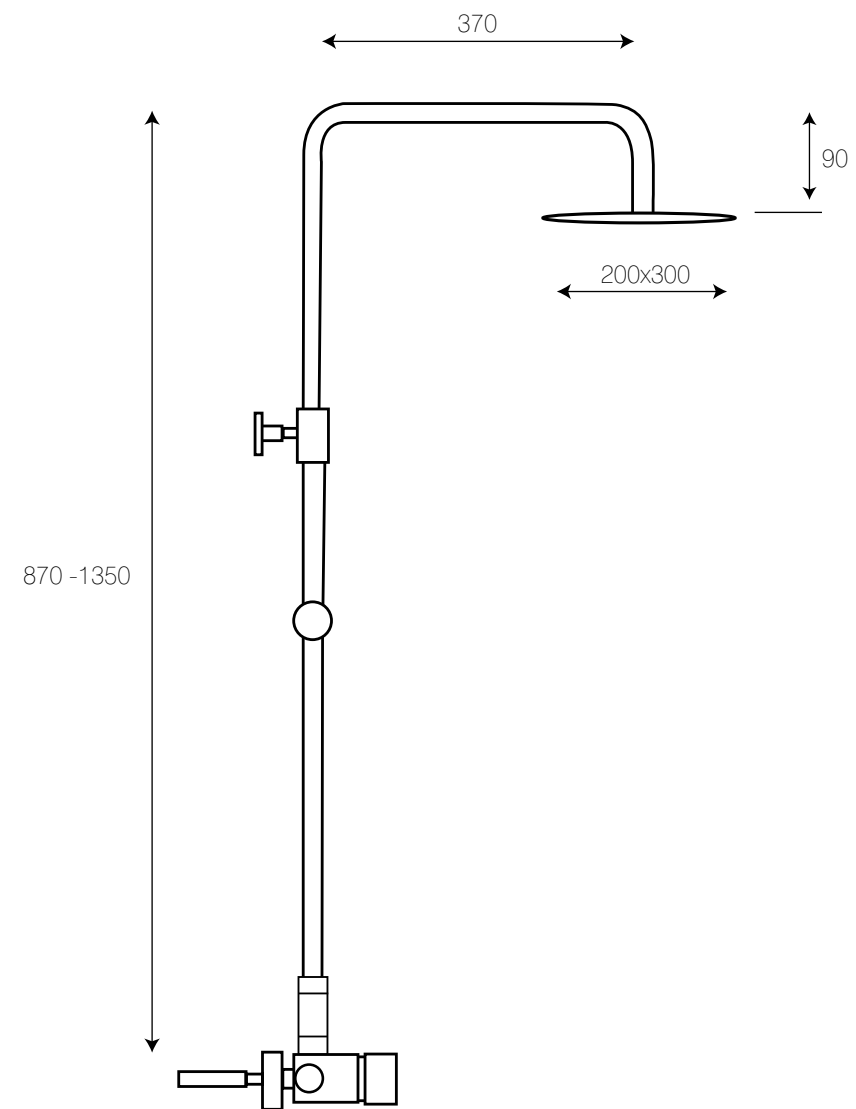

Ref. 122019
Monomando
Barra extensible de latón (de 870 a 1350 mm)
Rociador antical acero de 200 mm
Flexo reforzado de 1,5-2,0 m
Ducha de 3 posiciones modelo 300
Acabado cromo

PVP: 148,00 €

Zurich redondo