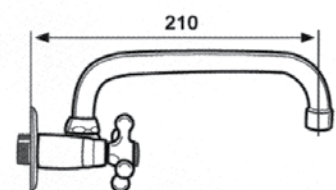

# Serie Classic

Ref. 121408  
**Grifo fregadero giratorio**  
*Wall mounted tap*  
Acabado cromo  
Montura cerámica 1/4 v

PVP: 41,00 €

Ref. 121405  
**Monobloc fregadero**  
*Mono sink mixer*  
Acabado cromo  
Montura cerámica 1/4 v