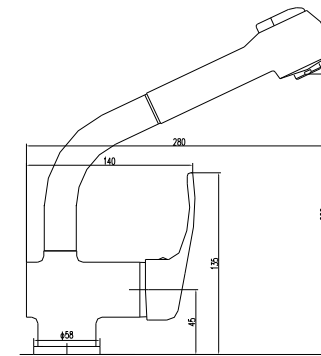

Ref. 121310
Monomando fregadero extraíble alto
Removable sink mixer
Acabado cromo
Cartucho 40 mm

PVP: 78,00 €