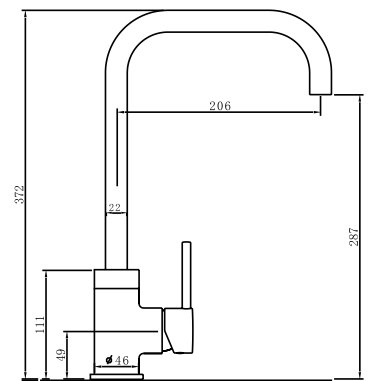

Ref. 121019B
Monomando fregadero ELBA
Sink mixer

Acabado blanco mate
Cartucho 35 mm
Apertura en frío

PVP: 87,00 €