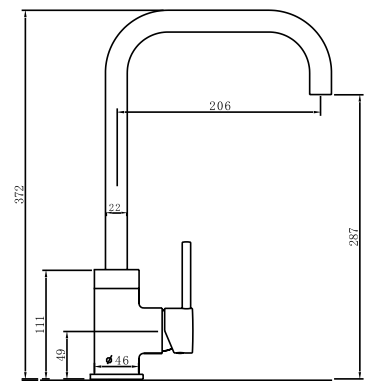

Acabado negro mate
Cartucho 35 mm
Apertura en frío

PVP: 87,00 €