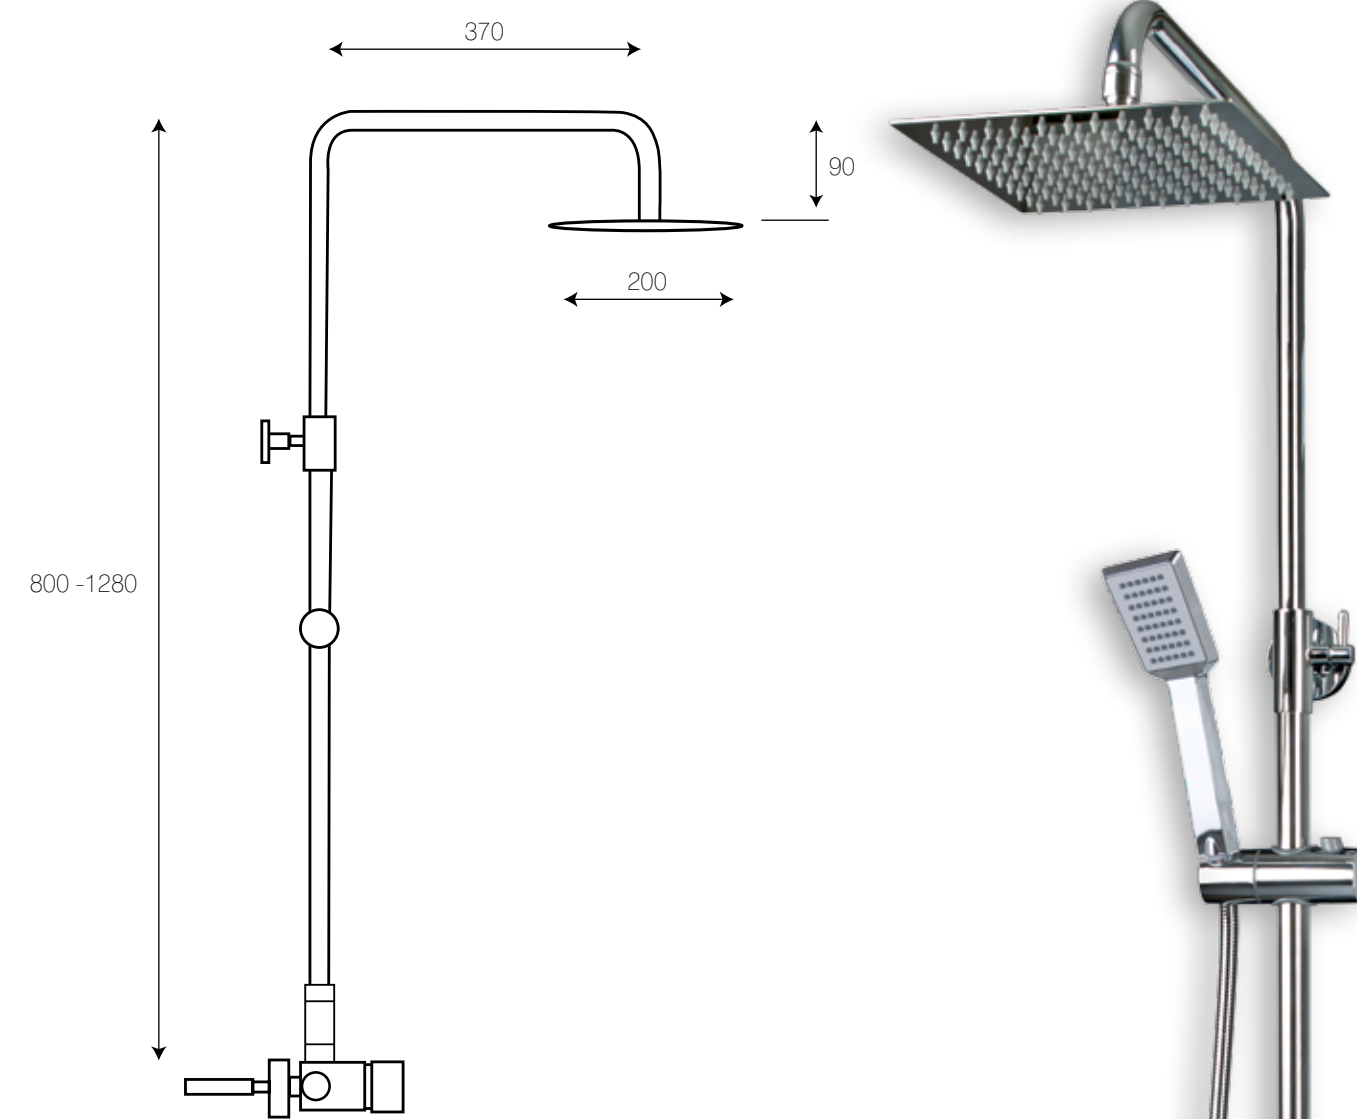

Conjunto de barra, rociador y ducha

Tubo telescópico de 800 a 1280 mm

Barra Ø25 mm

Distribuidor, soporte ajustable

Flexo de 1,7 m. y conexión de 0,70 m

Rociador de 200x200 mm

Ducha de 1 función

PVP: 110,00 €