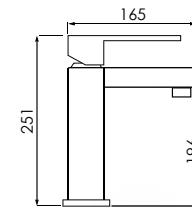

Ref. 121802
Monomando bidé
Bidet mixer
Acabado cromo
Cartucho 35 mm

PVP: 53,00 €