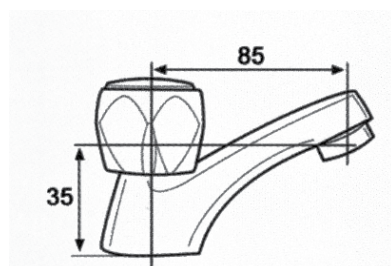

■ grifería de baño

Serie
Basic

Ref. 121501
Grifo lavabo 1/2
Basin tap
Acabado cromo

PVP: 24,90 €