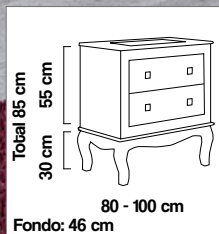

MODELO **MIRÓ**

Mueble 2 cajones color blanco roto de 80 cm Modelo Miró, con bancada a juego. Lavabo de porcelana y espejo con marco modelo Miró. Foco LED 30 cm.

COLOR
DISPONIBLE

CARACTERÍSTICAS TÉCNICAS

- ✓ **GUÍAS:** METÁLICAS, CON AUTOCIERRE SILENCIOSO.
- ✓ **FRENTES, PUERTAS Y CASCO:** MADERA DE PINO.
- ✓ **LATERALES:** MDF CHAPADO PINO.

PRECIOS

MUEBLE

**MUEBLE DE BAÑO SUSPENDIDO
(SIN BANCADA)**

80 CM... **479€**

100 CM... Consulta precio

**MUEBLE DE BAÑO A SUELO
(CON BANCADA)**

80 CM... **579€**

100 CM... Consulta precio

LAVABO PORCELÁNICO

80 CM... **94€**

ESPEJO CON MARCO MIRÓ

80 CM... **99€**

*MÁS ESPEJOS EN PÁGINA 26