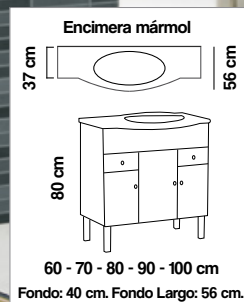

MUEBLES Serie Funcional

Gresancu

PRECIOS MOD. PALMERA

MUEBLE DE BAÑO

60 CM... **174€** 70 CM... **199€** 80 CM... **209€**
90 CM... **229€** 100 CM... **254€**

ENCIMERA MÁRMOL

60 CM... **69€** 70 CM... **74€** 80 CM... **79€**
90 CM... **84€** 100 CM... **99€**

LAVABO TIPO JAVA ..... **79€**

ESPEJO LUNA

60 CM... **44€** 70 CM... **49€** 80 CM... **49€**
90 CM... **54€** 100 CM... **59€**

MUEBLES AUXILIARES

COLUMNA 35 CM 2/P + 2/C - 35x32x180 cm... **199€**
COLUMNA 50 CM 4/P + 2/C - 50x32x180 cm... **259€**
COLUMNA 60 CM 4/P + 2/C - 60x32x180 cm... **314€**
MUEBLE COLGAR 50x88x30 cm..... **139€**

MODELO PALMERA

Mueble modelo Palmera color blanco de 80 cm, con encimera de mármol y lavabo tipo Java. Espejo modelo Luna de 80 cm.

CARAÇTERÍSTICAS TÉCNICAS

- ✓ FRENTE: MDF LACADO BRILLO.
- ✓ ENCIMERA: MÁRMOL ITALIANO.