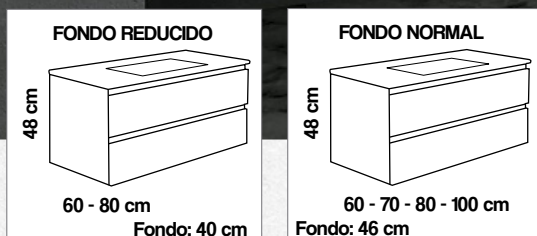

Mueble suspendido de 100 cm modelo Nantes de 2 cajones, color Ceniza. Lavabo porcelánico y Espejo Luna. Foco LED. Columna Nantes color ceniza de 30x32x170 cm.