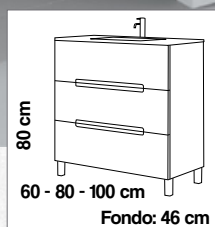

AUXILIARES

COLUMNA 30x32x160 CM..... **224€**

MUEBLE COLGAR 30x22x80 CM... **139€**

Mueble 3 cajones color topo mate de 80 cm, con lavabo de porcelana. Espejo sin luz modelo Marco. Complementos: Columna suspendida de 30 cm color topo mate.