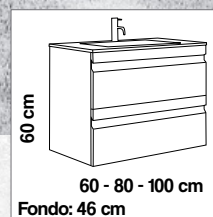

MODELO VALERIA

Mueble 2 cajones suspendido color blanco brillo de 80 cm, con lavabo de porcelana. Espejo modelo Luna. Foco LED 30 cm. Complementos: Columna suspendida de 30 cm color blanco brillo. Mueble colgar 30 cm color grafito brillo.

COLORES DISPONIBLES

CARACTERÍSTICAS TÉCNICAS

- ✓ GUÍAS: CIERRE AMORTIGUADO, GUÍA HETTICH.
- ✓ LATERALES: MELAMINA 16.
- ✓ FRENTE: DM 19, LACADO BRILLO.

MUEBLE: CAJÓN CON AUTOCIERRE Y EXTRACCIÓN TOTAL

AUXILIARES: PUERTA CON APERTURA DERECHA Y CIERRE AMORTIGUADO

PRECIOS

MUEBLE (MEDIDAS)

60 CM... 259€ 80 CM... 279€ 100 CM... 309€

LAVABO PORCELANA

60 CM... 84€ 80 CM... 94€ 100 CM... 129€

ESPEJOS

ESPEJO MODELO LUNA

60 CM... 44€ 80 CM... 49€ 100 CM... 59€

ESPEJO MODELO MARCO

60 CM... 54€ 80 CM... 64€ 100 CM... 79€

*MÁS ESPEJOS EN PÁGINA 26

AUXILIARES

COLUMNA 30x32x160 CM..... 234€

MUEBLE COLGAR 30x22x80 CM... 139€