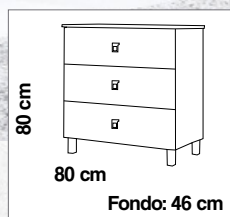

MODELO ALHAMBRA TRESKA 3 CAJONES

OPCIONAL: PATAS Y TIRADORES CROMO AL MISMO PRECIO

Mueble modelo Alhambra 3 cajones color rock de 80 cm. Lavabo porcelánico. Espejo modelo Luna. Foco LED 30 cm.