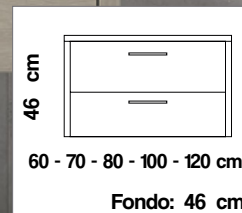

Mueble 2 cajones suspendido modelo Nova color arena, con lavabo de porcelana. Espejo modelo Nova. Foco LED. Complementos: Bajo 1 cajón de 40 cm. Estantería de colgar de 40 cm.

COLORES DISPONIBLES

CARACTERÍSTICAS TÉCNICAS

- ✓ GUÍAS: HETTICH AUTOMÁTICA.
- ✓ LATERALES: 30 MM, LAMINADO ALTA PRESIÓN.
- ✓ FRENTE: LAMINADO ITALIANO, ALTA PRESIÓN.

PRECIOS

MUEBLE DE BAÑO

60 CM... **369€** 70 CM... **384€** 80 CM... **419€**
100 CM... **499€** 120 CM... **609€**
120 CM (2 SENOS)... **669€**

LAVABO PORCELÁNICO

60 CM... **84€** 70 CM... **89€** 80 CM... **94€**
100 CM... **129€** 120 CM... **214€**
120 CM (2 SENOS)... **234€**

ESPEJO NOVA

60 CM... **114€** 70 CM... **129€** 80 CM... **134€**
100 CM... **159€** 120 CM... **184€**

ESPEJO LUNA

60 CM... **44€** 70 CM... **49€** 80 CM... **49€**
100 CM... **59€** 120 CM... **74€**

*MÁS ESPEJOS EN PÁGINA 26

MUEBLES AUXILIARES

BAJO 40 CM IC ..... **199€**
ARMARIO IZQ/DCHA..... **299€**
ESTANTERÍA ..... **109€**
COLGAR ..... **139€**