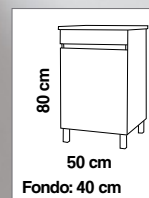

MODELO EKO CON PATAS MINI

Mueble de baño modelo Eko de 50 cm color hércules, con lavabo porcelánico y espejo modelo Luna. Mueble colgar de 30x25x73 cm.