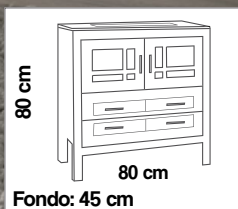

MODELO RUTH

Mueble 2 puertas y 2 cajones de 80 cm modelo Ruth color blanco. Lavabo porcelánico. Espejo de 80 cm sin luz modelo Ruth.