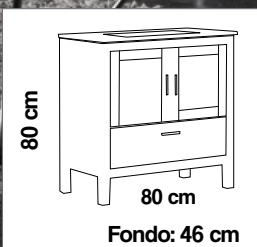

MUEBLES
Serie *Madera*

Gresancu

MODELO **GIRALDA**

COLORES DISPONIBLES

BLANCO

NOGAL

CARACTERÍSTICAS TÉCNICAS

- ✓ **GUÍAS:** METÁLICAS, CON AUTOCIERRE SILENCIOSO.
- ✓ **FRENTES, PUERTAS Y CASCO:** MADERA DE PINO.
- ✓ **LATERALES:** MDF CHAPADO PINO.

PRECIOS

MUEBLE 80 CM..... **309€**

LAVABO 80 CM..... **94€**

ESPEJO GIRALDA ..... **69€**

MODELO **GIRALDA**