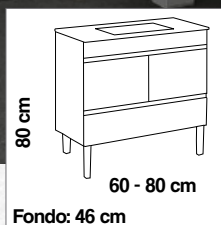

COLORES DISPONIBLES

BLANCO

HÉRCULES

CARACTERÍSTICAS TÉCNICAS

- ✓ LATERALES: MELAMINA 16 MM.
- ✓ FRENTES: MELAMINA 16 MM.
ALTO BRILLO LACADO EN BLANCO.

PRECIOS

MUEBLE (MEDIDAS)

MUEBLE 60 CM..... **129€**
MUEBLE 80 CM..... **134€**

LAVABO PORCELÁNICO

LAVABO 60 CM..... **84€**
LAVABO 80 CM..... **94€**

ESPEJOS

ESPEJO LUNA

60 CM... **44€** 80 CM... **49€**

ESPEJO MARCO

60 CM... **54€** 80 CM... **64€**

*MÁS ESPEJOS EN PÁGINA 26

AUXILIARES

COLUMNA 40x32x170 cm.... **179€**

80 cm

60 - 80 cm

Fondo: 46 cm

Mueble modelo Lola color blanco de 80 cm, con lavabo de porcelana. Espejo modelo Marco.

MUEBLES
Serie *Funcional*
Gresancu

MODELO **NANTES 2 CAJONES**
- FONDO NORMAL Y FONDO REDUCIDO -