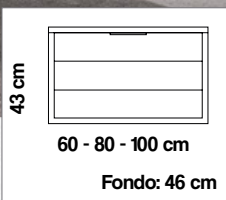

MUEBLES
Serie *Diseño*
Gresancu

MODELO **TINO**

Modelo
**BAJO
PEDIDO**
CONSULTA PLAZO
DE ENTREGA