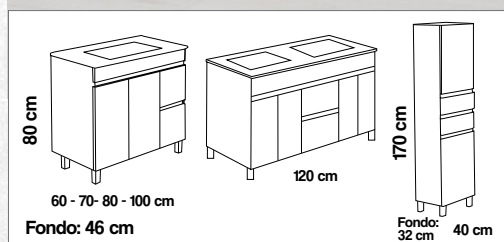

100 CM... **59€** 120 CM... **74€**

ESPEJO MARCO

60 CM... **54€** 70 CM... **59€** 80 CM... **64€**

100 CM... **79€**

*MÁS ESPEJOS EN PÁGINA 26

AUXILIARES

COLUMNA 40x32x170 cm..... **189€**

COLGAR 30x25x73 cm..... **109€**