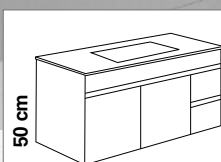

MUEBLES Serie Funcional

Gresancu

COLORES DISPONIBLES EKO Y EKO SUSPENDIDO

BLANCO

HÉRCULES

CENIZA

STELLA

CARACTERÍSTICAS TÉCNICAS

- ✓ GUÍAS: METÁLICAS.
- ✓ LATERALES: MELAMINA 16 MM.
- ✓ FRENTES: MELAMINA 16 MM.
  LACADO EN COLOR BLANCO

PRECIOS

MUEBLE DE BAÑO

MUEBLE 60 CM..... **129€**

MUEBLE 80 CM..... **139€**

LAVABOS

LAVABO PORCELÁNICO

LAVABO 60 CM..... **84€**

LAVABO 80 CM..... **94€**

ESPEJOS

ESPEJO LUNA

60 CM... **44€**   80 CM... **49€**

ESPEJO MARCO

60 CM... **54€**   80 CM... **64€**

*MÁS ESPEJOS EN PÁGINA 26

AUXILIARES

COLUMNA 40x32x170 cm..... **189€**

COLGAR 30x25x73 cm..... **109€**

MODELO EKO SUSPENDIDO

MODELOS EKO Y EKO SUSPENDIDO:

BANDA DEL MUEBLE EN 6 COLORES: ROJO, NEGRO, AZUL COBALTO, MORADO, TURQUESA Y PISTACHO.

Incremento uñero color: **10€**

50 cm

60 - 80 cm

Fondo: 46 cm

Mueble modelo Eko Suspendido color blanco de 80 cm, con lavabo de porcelana. Espejo modelo Luna de 80 cm. Foco LED 30 cm.