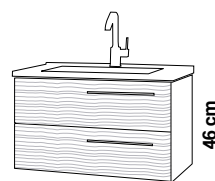

60 - 80 - 100 cm
Fondo: 46 cm

Mueble 2 cajones suspendido color blanco, con lavabo de porcelana. Espejo LED modelo Reno.
Complemento: Módulo Alto 1 puerta de 30 cm (2 unidades).