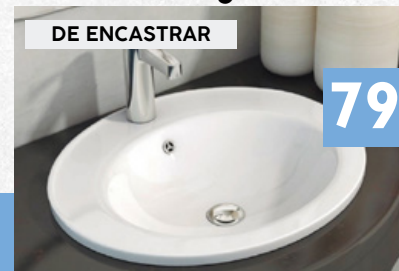

MODELO **TIPO JAVA**

56x43 cm

79€