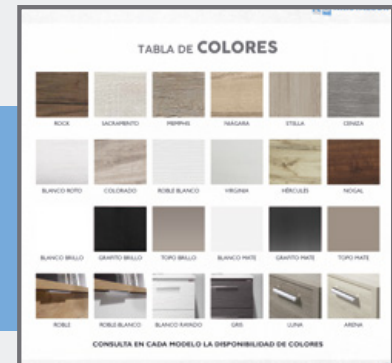

**PÁGINA
3**

**MUEBLES:
SERIE MADERA**

**PÁGINA
11**

**MUEBLES:
SERIE DISEÑO**

**PÁGINA
16**

**MUESTRAS
DE COLORES**

**PÁGINA
27**

MODELO **LOLA**

COLORES DISPONIBLES

BLANCO

HÉRCULES

CARACTERÍSTICAS TÉCNICAS

- ✓ LATERALES: MELAMINA 16 MM.
- ✓ FRENTES: MELAMINA 16 MM.
ALTO BRILLO LACADO EN BLANCO.

PRECIOS

MUEBLE (MEDIDAS)

MUEBLE 60 CM..... **129€**
MUEBLE 80 CM..... **134€**