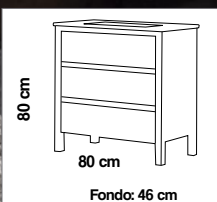

MODELO TRIANA

MODELO TRIANA

COLORES DISPONIBLES

BLANCO

NOGAL

CARACTERÍSTICAS TÉCNICAS

- ✓ **GUÍAS:** METÁLICAS, CON AUTOCIERRE SILENCIOSO.
- ✓ **FRENTES, PUERTAS Y CASCO:** MADERA DE PINO.
- ✓ **LATERALES:** MDF CHAPADO PINO.

PRECIOS

MUEBLE 80 CM.....	324€
LAVABO 80 CM.....	94€
ESPEJO TRIANA.....	69€