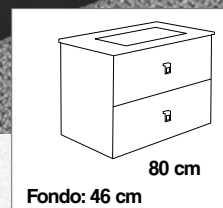

ESPEJOS Y COMPLEMENTOS

ESPEJO LUNA 80 CM..... **49€**

ESPEJO MARCO 80 CM..... **64€**

FOCO LED CROMO 30 CM.. **24€**

FOCO LED NEGRO 30 CM... **34€**

*MÁS ESPEJOS EN PÁGINA 26

**OPCIONAL: MUEBLE ADAPTABLE PARA LAVABO
SOBRE ENCIMERA. PRECIOS EN PÁGINA 18.**

OPCIONAL: PATAS Y
TIRADORES CROMO
AL MISMO PRECIO

Mueble modelo Alhambra 2 cajones suspendido color sacramento de 80 cm. Lavabo porcelánico. Espejo modelo Luna. Foco LED 30 cm.