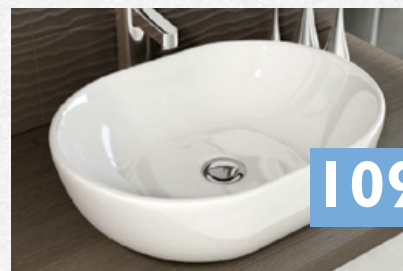

MODELO **MARCO**

60X80 cm: **54€** 80X80 cm: **64€**
 70X80 cm: **59€** 80X100 cm: **79€**

DISPONIBLE EN TODA LA CARTA DE COLORES (PÁGINA 27)

VARIOS Serie Lavabos

LAVABOS SOBRE ENCIMERA

MODELO **MÓNACO 48**