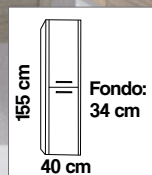

*ALTURA COLGAR: 80 CM. ALTURA COLUMNA: 185 CM.

CARAÇTERÍSTICAS TÉCNICAS

- ✓ LATERALES: MELAMINA.
- ✓ FRENTE: MELAMINA ALTO BRILLO.

MUEBLES Serie Funcional

Gresancu

Mueble 2 cajones suspendido modelo Nova color luna, con lavabo de porcelana. Espejo modelo Nova. Foco LED. Complemento: Armario suspendido, puerta reversible.