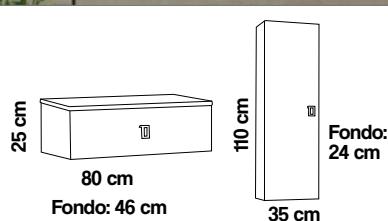

Mueble modular Alhambra con tapa de 80 cm color rock (2 unidades). Lavabo sobre encimera modelo Oval. Espejo modelo Luna. Foco LED de 30 cm. Columna suspendida Alhambra de 35x24x110 cm.